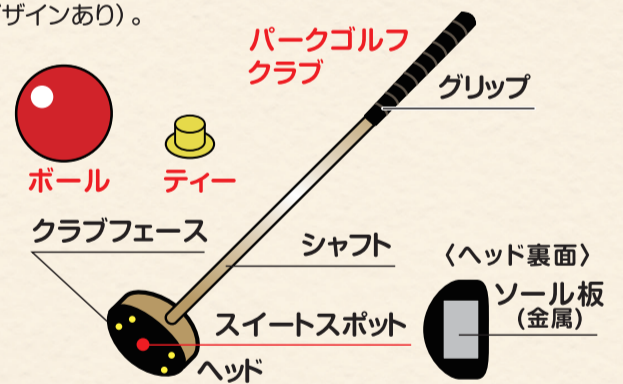

スコアカードの 書きかた

ホールごとに打った数を
記入します。
標準打数は、ホール
ごとに3~5で9ホールで
33が標準打数です。

クマゲラAコース

年月日

ホール	距離	パ	男	女子	G彦	A子
1	65	4	4	5	3	4
2	34	3	2	3	3	4
3	50	4	3	3	3	4
4	38	3	3	4	4	2
5	49	4	3	4	5	3
6	38	3	2	3	3	4
7	90	5	4	4	4	7
8	66	4	3	3	4	3
9	29	3	1	3	2	3
計	459	33	25	32	31	34

プレーヤー

同伴者サイン

自分のスコアだけでなく、
一緒に回る人(同伴者=
組)のスコアもつけてみま
しょう。

コースに出てみよう

案内板やパンフレットで
回り順を確かめましょう

パークゴルフ場の情報は
ホームページでチェック!

パークゴルフのプレー用具

公認用具を使いましょう(認定のあかしクマゲラマークの
デザインあり)。

標準的なホール

ティーグラウンドからピン(旗竿)
に向かってプレーしながらカップ
インを目指します。

Let's パークゴルフ コースのまわり方

軽く準備体操してから、スタートしましょう

1ホール目

打順を決める
順番を待つ間にじゃんけんや抽選棒で打つ順番を決めておきましょう。

- 前の組がホールアウトするまで待ちましょう
- 組のみんなが打ち終わるまで歩きださないようにしましょう
打球が当たったらとても危険です

ティーショット (第一打)

ティーグラウンドからの一打目は必ずボールを置くティーを使います (ティーアップ)。

うまくなるコツ

- ボールをよく見て (ボールがあたる瞬間)
- クラブフェースのスイートスポットにボールを当てよう

やったー
ホールインワン
誰でも可能性あり

知っておこう

- 空振り^びは打数に数えません。
- クラブを振り子のように振る動作を「スイング」、スイングしてボールが動いた場合を「ストローク」といいます
- プレーの妨げになるボールはマークしてもらいます (ボールマーカーを使います)