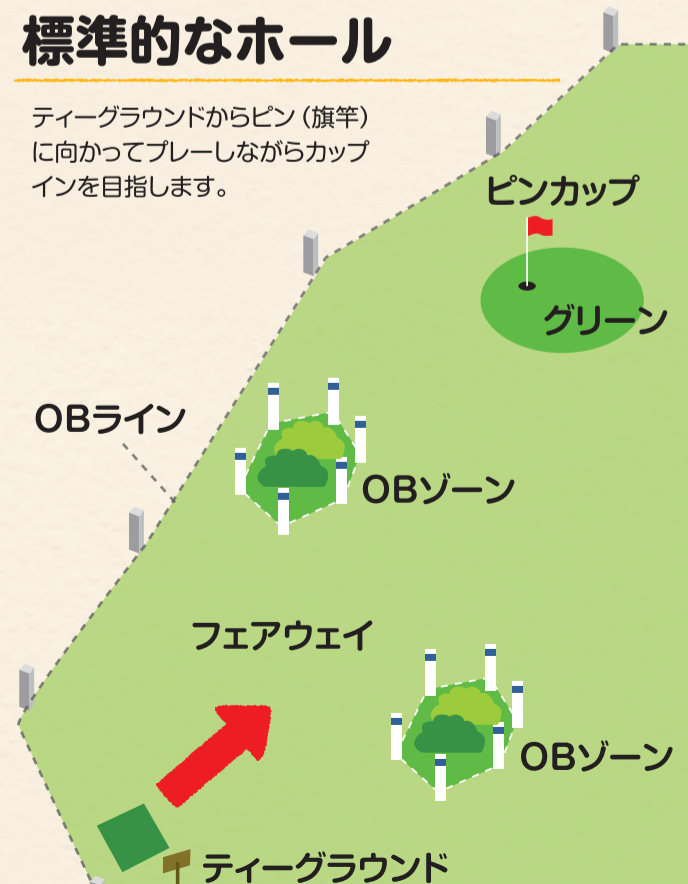

スコアカードの 書きかた

ホールごとに打った数を
記入します。
標準打数は、ホール
ごとに3~5で9ホールで
33が標準打数です。

クマゲラAコース

年月日

ホール	距離	パ	男	女子	G彦	A子
1	65	4	4	5	3	4
2	34	3	2	3	3	4
3	50	4	3	3	3	4
4	38	3	3	4	4	2
5	49	4	3	4	5	3
6	38	3	2	3	3	4
7	90	5	4	4	4	7
8	66	4	3	3	4	3
9	29	3	1	3	2	3
計	459	33	25	32	31	34

プレーヤー

同伴者サイン

自分のスコアだけでなく、
一緒に回る人(同伴者=
組)のスコアもつけてみま
しょう。

コースに出てみよう

案内板やパンフレットで
回り順を確かめましょう

パークゴルフ場の情報は
ホームページでチェック!

パークゴルフのプレー用具

公認用具を使いましょう(認定のあかしクマゲラマークの
デザインあり)。

標準的なホール

ティーグラウンドからピン(旗竿)
に向かってプレーしながらカップ
インを目指します。

Let's パークゴルフ コースのまわり方

軽く準備体操してから、スタートしましょう

1ホール目

打順を決める
順番を待つ間にじゃんけんや抽選棒で打つ順番を決めておきましょう。

- 前の組がホールアウトするまで待ちましょう
- 組のみんなが打ち終わるまで歩きださないようにしましょう
打球が当たったらとても危険です

詳しいルールを知りたいときは「パークゴルフ規則」を学びましょう。

だいたいじぶずー!

2打目以降

カップまでの距離が遠い人から順番に打つ

カップ周り・カップイン

スコアの確認・記入は次のホールのスタート位置に移動してからしましょう。次ホールの打つ順番はスコアよかった人 (打数の一番少ない人) からです。

こんなときは

アンプレヤブル
打つのがむずかしい場所ではアンプレヤブルを宣言して、1クラブ以内でカップに近づかない位置にボールをおくことができます。ストローク数に1打を加えます。