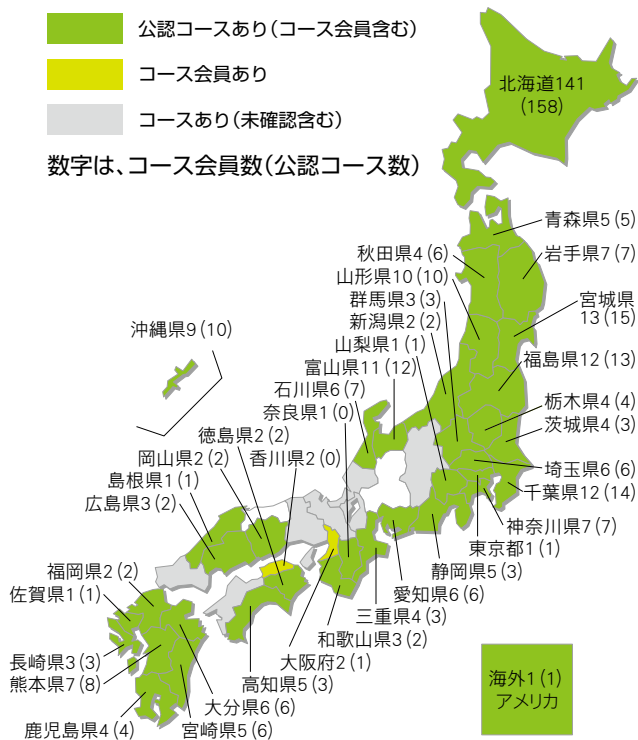

昨年 11,529

統計でみる

パークゴルフの普及状況

都道府県別 コース 普及状況

2026.4.17現在
コース会員323
公認コース341

- 公認コースあり(コース会員含む)
- コース会員あり
- コースあり(未確認含む)

数字は、コース会員数(公認コース数)

公認コース情報は、
当協会ホームページで
全コースを紹介しています。