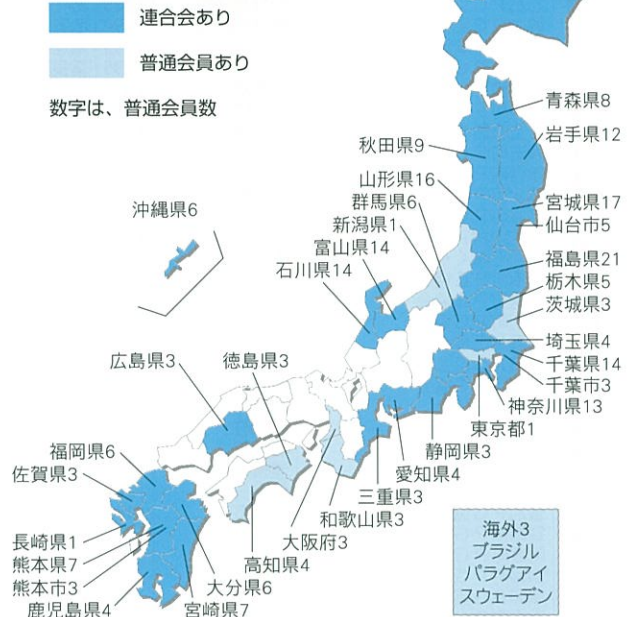

都道府県別 普通会員数

2017.4.10 現在
40 連合会
普通会員 443 団体

1協会あたりの個人会員数	普通会員数
50人未満	115
50人以上100人未満	168
100人以上200人未満	116
200人以上300人未満	19
300人以上400人未満	9
400人以上500人未満	5
500人以上600人未満	1
600人以上700人未満	0
700人以上800人未満	1
800人以上900人未満	1
900人以上1000人未満	2
1000人以上2000人未満	5
2000人以上3000人未満	1

1協会あたりの個人会員数 平均123人

*左表の個人会員数は再登録の書類が届いていない場合等、H28年度以前の登録数の場合があります。
(注1)：連合会所在地内の会員数を表記しています。