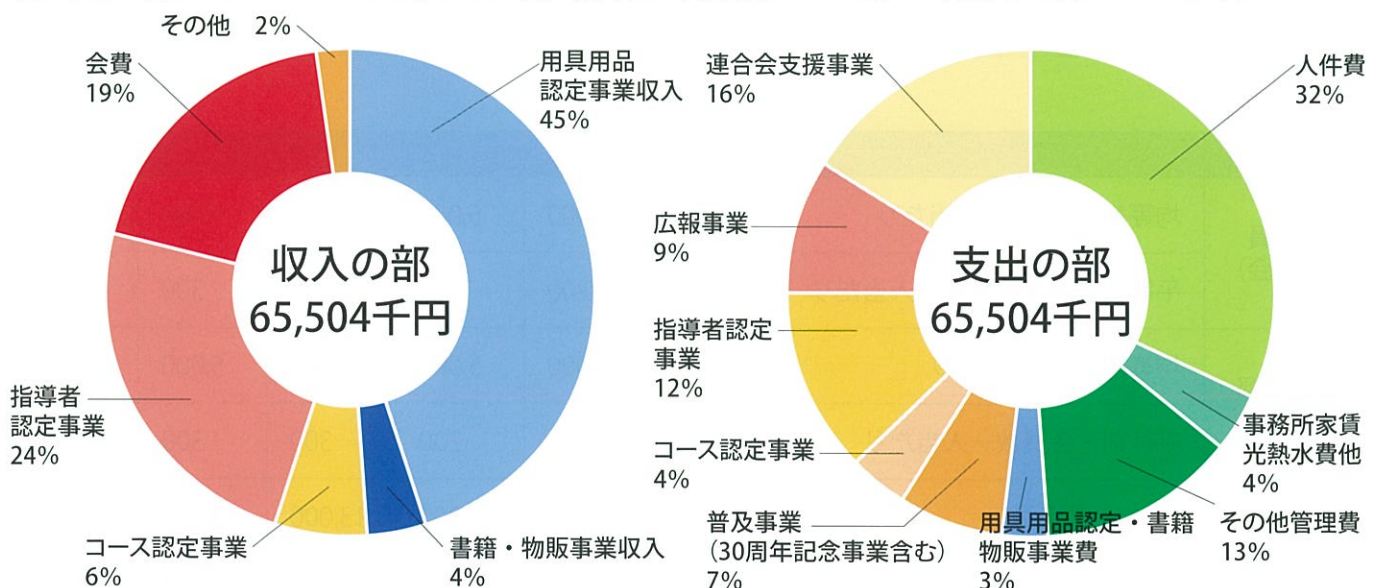

平成28年度収支決算の概要

平成28年度収支決算が定時総会において原案のとおり承認されました。

収入では予算に近い額を確保する一方、支出において、事業費の縮減、管理費の圧縮に努めた結果、収支決算では、4,203,071円の黒字となりました。

◆収入

収入総額は前年度対比5%の増となりました。会費収入では、会員の減少もあり若干の減額となっています。また、事業収入では、コース認定事業で5年に一度の一斉更新により604%の増額となりました。用具・用品等認定事業では前年度対比でほぼ同額ですが、予算との比較では、4%の増となりました。

◆支出

支出総額は前年度対比0.7%の減となりました。経常費用の内訳としては、コース認定事業費は大幅な増となりましたが、連合会活動支援事業費や海外普及事業費で支出減となりました。協会運営に関する管理費については、人件費の抑制や光熱水費等の経費削減により前年度対比3.6%の減額となりました。

収入			支出		
区分	決算額		区分	決算額	
	平成27年度	平成28年度		平成27年度	平成28年度
会費収入	12,652,400円	12,607,700円	事業費	35,525,756円	36,169,542円
事業収入	55,266,689円	58,726,230円	公益目的事業	32,695,464円	33,997,398円
収益事業	36,435,475円	35,458,593円	収益事業	2,830,292円	2,172,144円
財産運用収入	3,295円	1,765円	管理費	32,094,040円	30,943,082円
			法人税等	20,000円	20,000円
合計	67,922,384円	71,335,695円	合計	67,639,796円	67,132,624円

平成29年度収支予算の概要

平成29年度の予算総額は、収入支出ともに65,504,000円で前年度予算との比較では、率で8.3%、金額で5,930,000円の減となっています。

コース及び指導者認定事業や各種普及事業を行う公益目的事業では、収入予定額28,910,000円に対し、支出予定額は47,568,000円で、不足する18,658,000円は、クラブやボールなど用具用品認定事業を主とする収益事業から繰入れすることで、収支の均衡を図ろうとするものです。

依然として厳しい財政状況が続きますことから、収入の確実な確保を図るとともに、経費の削減に努めながら、各種事業を着実に進めてまいりますので、各連合会及び会員各位のご理解とご協力をお願いいたします。

※当協会の年度毎の事業収支予算書及び決算書は、当協会ホームページで情報公開しています。