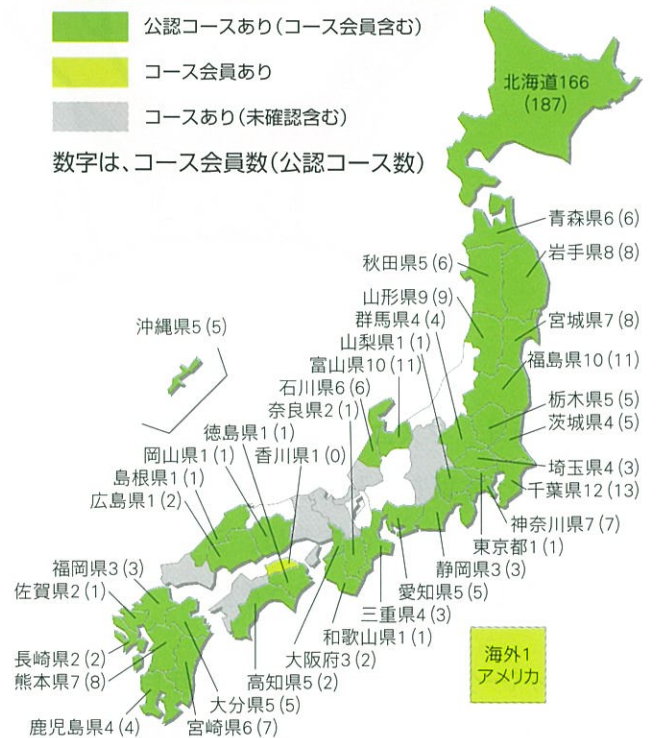

当コーナーでは、パークゴルフを楽しむための多方面にわたる情報を発信していきます。今後の紙面に活かしていくため、ご意見・ご感想を当協会事務局（最終頁記載）までお寄せください。

担当：総務広報部

公認コース登録状況

(H29.4.10 現在)

都道府県名	所在地 連合会名	公認 コース	ホール数(H)別コース数												
			18	27	36	45	54	72	81	99	108	126	153		
北海道	札幌地区	7			4	1		1					1		
	釧路地区	10			10										
	オホーツク地区	15	1		7			4	2						1
	後志地区	15	6	1	7	1									
	道央地区	4			2				2						
	オロロン地区	3	1	1	1										
	空知地区	26	7	5	11	1	2								
	根室地区	7	1		6										
	十勝地区	22	2	1	16	1	2								
	上川地区	23	1	1	14	3	2	2							
	胆振地区	16	2	3	7			1	3						
	宗谷地区	6	2		4										
	道南地区	11	4	1	5			1							
石狩地区	12	1	1	4	1	1	4								
日高地区	10	6	1	3											
北海道 合計		187	34	15	101	8	13	14	0	0	1	0	1		
青森県	青森県	6			6										
岩手県	岩手県	8			6		1			1					
宮城県	宮城県 仙台市	8	1		5		2								
秋田県	秋田県	6			6										
山形県	山形県	9	6	1	2										
福島県	福島県	11	4	1	4		1			1					
茨城県	—	5	3		1	1									
栃木県	栃木県	5	5												
群馬県	群馬県	4	1	1	1		1								
埼玉県	埼玉県	3	1	1	1										
千葉県	千葉県 千葉市	13	5		8										
東京都	—	1	1												
神奈川県	神奈川県	7	6	1											
山梨県	—	1	1												
長野県	—	0													
新潟県	—	0													
富山県	富山県	11		1	8	1	1								
石川県	石川県	6	2		4										
福井県	—	0													
岐阜県	—	0													
静岡県	静岡県	3	2		1										
愛知県	愛知県	5	4		1										
三重県	三重県	3	1		1	1									
滋賀県	—	0													
京都府	—	0													
大阪府	—	2	2												
兵庫県	—	0													
奈良県	—	1	1												
和歌山県	—	1			1										
鳥取県	—	0													
島根県	—	1			1										
岡山県	—	1	1												
広島県	広島県	2	2												
山口県	—	0													
徳島県	—	1		1											
香川県	—	0													
愛媛県	—	0													
高知県	—	2	2												
福岡県	北部九州	3	3												
佐賀県	(北部九州)	1			1										
長崎県	北部九州	2	2												
熊本県	熊本県 熊本市	8	5	2	1										
大分県	大分県	5	5												
宮崎県	南九州地区	7	1		4	1	1								
鹿児島県	(沖縄県)	4	1		3										
沖縄県	沖縄県	5	3		2										
海外	—	1	1												
合計		349	106	24	167	14	20	14	1	1	1	0	1		

統計でみる

パークゴルフの普及状況

都道府県別 コース 普及状況

2017.4.10現在
コース会員328
公認コース349

- 公認コースあり(コース会員含む)
- コース会員あり
- コースあり(未確認含む)

数字は、コース会員数(公認コース数)

公認コース情報は、

当協会ホームページで