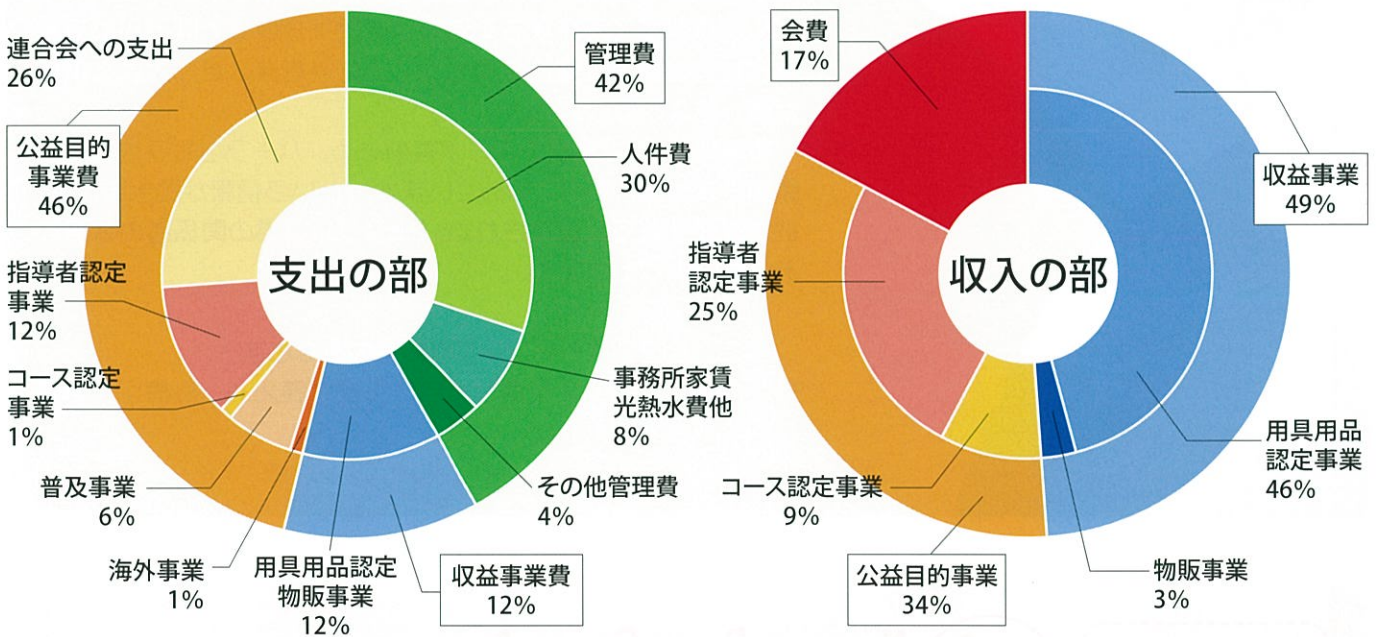

平成28年度収支予算

当協会の年度毎の事業収支予算書及び決算書は、当協会ホームページで情報公開しています。

【年会費（普通会員）の内訳】

普通会員（市町村協会）：1団体5,000円+100円×所属個人会員数

〈例〉〇〇協会の会費について、所属個人会員数125人の場合

$$5,000円 + 100円 \times 125人 = 17,500円$$