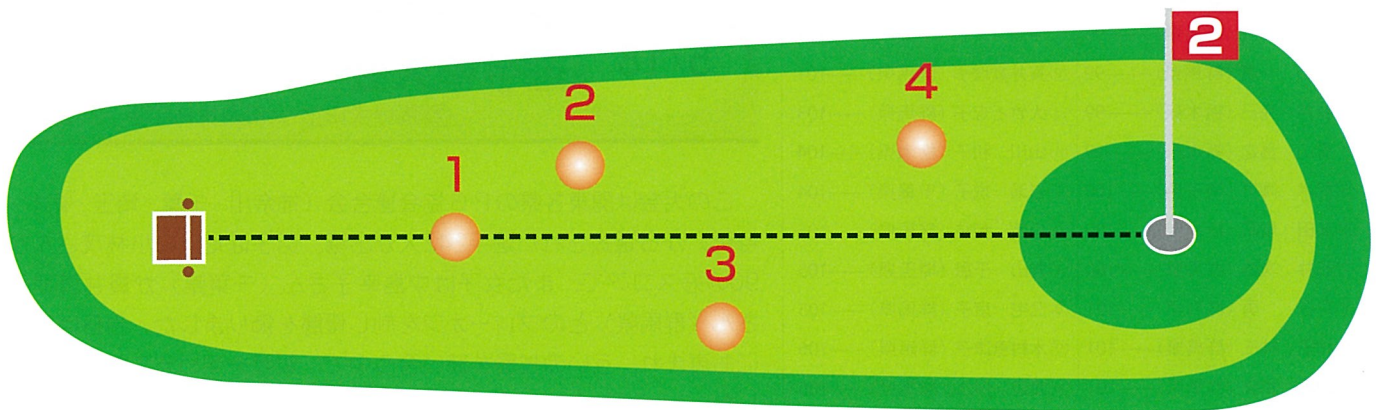

石川県 中能登町

公認番号 390

鹿島郡中能登町川田壱69番外

1. ★ホール数 18H
   - ★距離 1000m
   - ★利用料金 1日町内300円
     町外500円、年パスや団体料金あり
   - ★貸し用具 有 (100円)
   - ★利用時間 9:00 ~ 18:00
   - ★定休日 12/29 ~ 1/3
   - ★開設期間 通年
     (降雪時はクローズ)
2. 岡生涯学習課0767-76-1848

駐車場、トイレ、クラブハウス

交通アクセス

のと里山海道：上棚ICから15分、能越自動車道：氷見北ICから40分

エリアガイド

道の駅織姫の里なかのと：車で10分、雨の宮古墳群：車で15分、国指定史跡石動山：車で20分

季節ごとに咲く花々の花木が植え込まれたプレーゾーンは、起伏に富んだホール・平坦なホールなど様々な形状が取り込まれ初心者から上級者までご自分のペースでプレーをお楽しみいただけます。

古墳公園とりやパークゴルフ施設

沖縄県 与那原町

公認番号 389

島尻郡与那原町東浜108番地

1. ★ホール数 18H
   - ★距離 893m
   - ★利用料金 大人600円
     60歳以上400円 小中高400円
   - ★貸し用具 有 (クラブ・ボール250円、シューズ250円サイズに限りあり)
   - ★利用時間 7:00 ~ 19:00
     (最終受付17:30)
   - ★定休日 第2・4火曜日
   - ★開設期間 通年
2. ☎098-917-0211

駐車場、トイレ、管理事務所
休憩所 (東屋)

交通アクセス

那覇空港より車で30分

エリアガイド

那覇国際通りまで車で25分、首里城は車で20分

太平洋の海に面した、与那原港の側にある緑豊かなコースです。全てのコースが、平たん子どもからお年寄りの方等家族が楽しくプレー出来るコースとなっております。

与那原(よなばる)パークゴルフ場

初心にかえて、パークゴルフを楽しむために

“2打目以降のプレー” 編

カップに遠いボールから先に打つ

ティショットを打ち終わり第2打に向かいます。なれないうちはまっすぐに自分のボールに向かって歩き出す人がいます。また、前を歩いている人を無視して打つ人がいますが、これは非常に危険な行動です。

グリーン上などでの例外を除いて、安全のために第2打以降はカップに遠いボールから打ちます。

パークゴルフは「安全なスポーツ」と原点で述べたように、コースレイアウトは工夫されていますが、プレーヤー同士が周りに気配りすることによって事故を未然に防ぐことが出来るのです。 【規則18-2】

パークゴルフ解説書「ザ・パークゴルフ」(IPGA発行)より