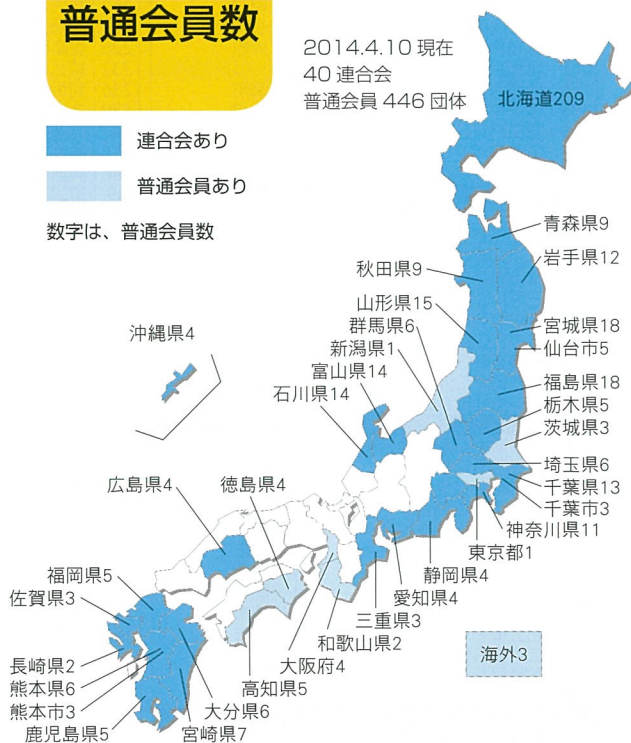

1協会あたりの個人会員数	普通会員数
50人未満	87
50人以上100人未満	169
100人以上150人未満	98
150人以上200人未満	37
200人以上250人未満	17
250人以上300人未満	7
300人以上350人未満	9
350人以上400人未満	3
400人以上450人未満	4
450人以上500人未満	2
500人以上600人未満	2
600人以上700人未満	1
700人以上800人未満	1
800人以上900人未満	0
900人以上1000人未満	1
1000人以上2000人未満	7
2000人以上3000人未満	1

1協会あたりの個人会員数 平均133人

都道府県別 普通会員数

* 左表の個人会員数は再登録の書類が届いていない場合等、H26年度以前の登録数の場合があります。
(注1)：連合会所在地内の会員数を表記しています。