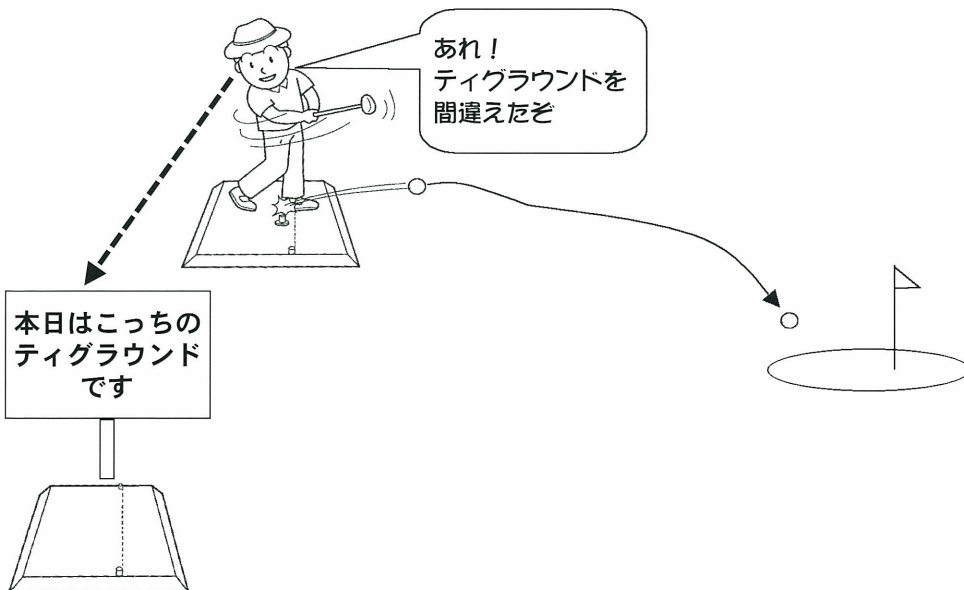

こんな時はどうするの？
はしもと部長が明快にお答えします！

指定ティグラウンド
以外から
プレーをした場合

接近してそれぞれのホール
のティグラウンドがある場
合やひとつのホールにティ
グラウンドが2つある場合
などで、ティグラウンドを
間違えて打ってしまった場
合の処置は、どうしたらよ
いでしょうか？

A ご質問の場合、ホールカップは間違っていないく、ティグラウンドが、そのホールのティグラウンドではなかったり、当日使用していないティグラウンドであったりした場合です。この場合、ストロークは成立しますが、ティグラウンドを間違えているので規則22条-2によりペナルティが付加されます。ペナルティは間違えた人のみに適用されます。なお、同伴者は、打つ前にわかった場合は教えてあげましょう。ペナルティを取り合うものではありません。

規則22条-2

プレーヤーは、そのホールの指定以外のティグラウンドからプレーした場合、1ストロークに数えペナルティを付加しボールの止まっているところからプレーを続ける。

指導普及部長の
橋本 猛夫さん

ルールおしえて
質問
コーナー