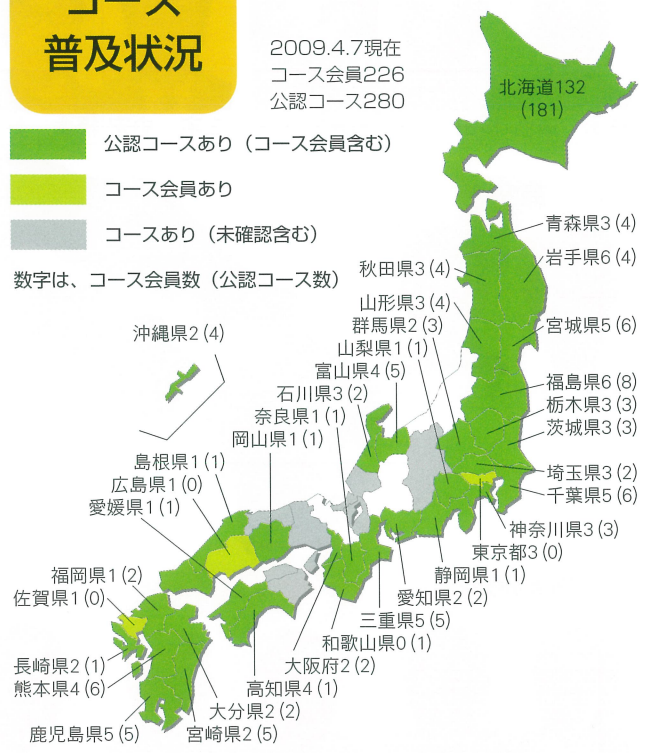

(NPO)国際パークゴルフ協会 公認コース普及状況

(H21.4.7現在)

都道府県名	所在地 連合会名	公認 コース	ホール数(H)別コース数								
			18	27	36	45	54	72	99	108	
北海道	札幌地区	5			4						1
	釧路地区	9			9						
	オホーツク地区	13	2	1	6		3	1			
	後志地区	14	7	2	5						
	道央地区	5			2	1		1			1
	日本海オロロン地区	5	5								
	空知地区	27	10	7	7	1	2				
	根室地区	7	1		6						
	十勝地区	22	4	1	14	1	2				
	上川地区	21	2	1	12	2	3	1			
	胆振地区	19	7	4	5		2	1			
	宗谷地区	6	3		3						
道南地区	12	5	2	4		1					
石狩地区	11	3		4				4			
日高地区	5	4	1								
北海道 合計		181	53	19	81	5	13	8	0	2	
青森県	青森県	4			4						
岩手県	岩手県	4			2			1	1		
宮城県	宮城県	6	1		3		2				
秋田県	秋田県	4			4						
山形県	山形県	4	3		1						
福島県	福島県	8	1	4	2		1				
茨城県	—	3	2		1						
栃木県	栃木県	3	2	1							
群馬県	群馬県	3	1	1		1					
埼玉県	埼玉県	2	2								
千葉県	千葉県	6	3		3						
東京都	—										
神奈川県	神奈川県	3	3								
山梨県	—	1	1								
長野県	—										
新潟県	—										
富山県	富山県	5			3	1	1				
石川県	石川県	2	1		1						
福井県	—										
岐阜県	—										
静岡県	—	1			1						
愛知県	—	2	2								
三重県	三重県	5	3		1	1					
滋賀県	—										
京都府	—										
大阪府	—	2	2								
兵庫県	—										
奈良県	—	1	1								
和歌山県	—	1			1						
鳥取県	—										
島根県	—	1	1								
岡山県	—	1	1								
広島県	広島県										
山口県	—										
徳島県	—										
香川県	—										
愛媛県	—	1	1								
高知県	—	1		1							
福岡県	—	2	2								
佐賀県	—										
長崎県	—	1	1								
熊本県	熊本県	6	4	1		1					
大分県	—	2	2								
宮崎県	南九州地区	5	1		3		1				
鹿児島県	南九州地区	5	2		3						
沖縄県	沖縄県	4	3		1						
海外	—										
合計		280	99	27	115	9	18	9	1	2	

統計でみる パークゴルフの 普及状況

都道府県別 コース 普及状況

2009.4.7現在
コース会員226
公認コース280

<http://www.ipga.jp/>

現在までに公認されたコース情報については、当協会ホームページに掲載されておりますので、ご参照ください。