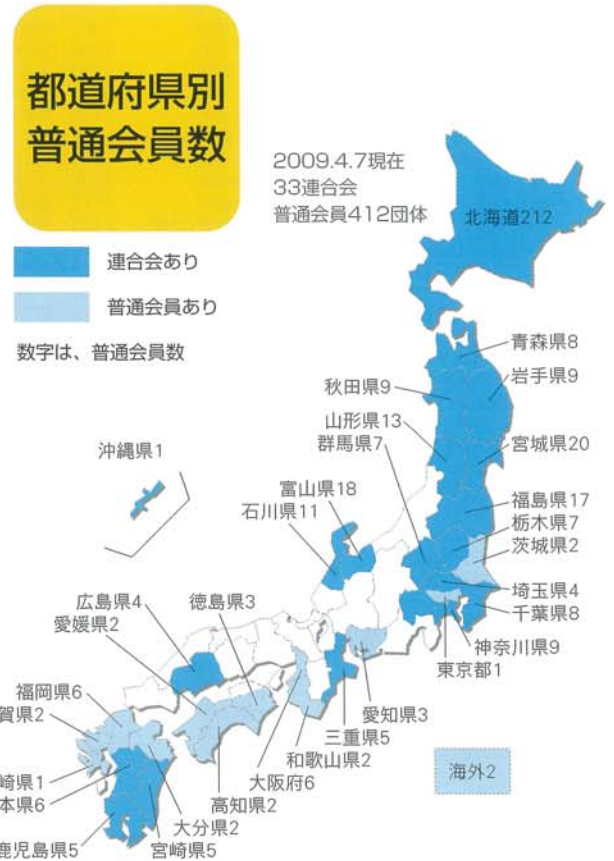

*個人会員数は再登録の書類が届いていない場合等、H20年度以前の登録数の場合があります。

(注1): 連合会所在地内の会員数を表記しています。

(注2): 増減数は、ニュース75号で公表したH20.4.21現在の登録数との比較により算出したものです。△は減少数を表しています。

1協会あたりの個人会員数	普通会員数
50人未満	63
50人以上100人未満	131
100人以上150人未満	103
150人以上200人未満	43
200人以上250人未満	23
250人以上300人未満	16
300人以上350人未満	9
350人以上400人未満	3
400人以上450人未満	2
450人以上500人未満	3
500人以上600人未満	4
600人以上700人未満	4
700人以上800人未満	1
800人以上900人未満	0
900人以上1000人未満	0
1000人以上2000人未満	5
2000人以上3000人未満	2

1協会あたりの個人会員数 平均154人