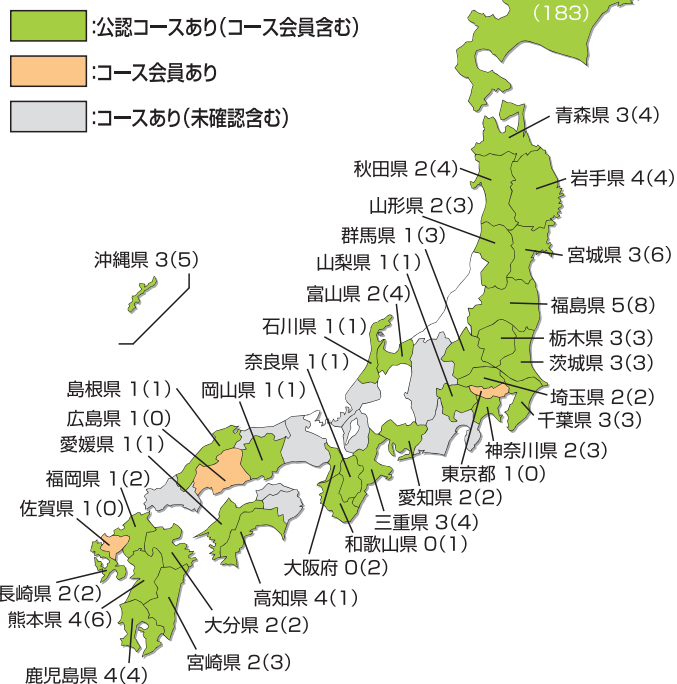

パークゴルフの普及状況

(NPO)国際パークゴルフ協会 公認コース普及状況

(H20. 4. 21現在)

都道府県名	所在地名	公認コース数	ホール数(H)別コース数									
			18	27	36	45	54	72	99	108		
北海道	札幌地区	5			4							1
	釧路地区	8			8							
	オホーツク地区	13	2	1	5		4	1				
	後志地区	15	8	2	5							
	道央地区	5			2	1		1				1
	日本海沿岸地区	5	5									
	空知地区	26	12	7	5	1	1					
	根室地区	7	1		6							
	十勝地区	22	4	1	14	1	2					
	上川地区	21	2	2	12	2	2	1				
	胆振地区	18	7	4	5		1	1				
	宗谷地区	10	8		2							
	道南地区	13	6	3	3		1					
石狩地区	10	3		4					3			
日高地区	5	3	2									
北海道	合計	183	61	22	75	5	11	7	0	2		
青森県	青森県	4			4							
岩手県	岩手県	4	1		1			1	1			
宮城県	宮城県	6	2		2		2					
秋田県	秋田県	4			4							
山形県	山形県	3	2		1							
福島県	福島県	8	1	4	2		1					
茨城県	-	3	2		1							
栃木県	栃木県	3	2	1								
群馬県	群馬県	3	2	1								
埼玉県	埼玉県	2	2									
千葉県	千葉県	3	2		1							
東京都	-	0										
神奈川県	神奈川県	3	3									
山梨県	-	1	1									
長野県	-	0										
新潟県	-	0										
富山県	富山県	4		3		1						
石川県	石川県	1		1								
福井県	-	0										
岐阜県	-	0										
静岡県	-	0										
愛知県	-	2	2									
三重県	三重県	4	2		2							
滋賀県	-	0										
京都府	-	0										
大阪府	-	2	2									
兵庫県	-	0										
奈良県	-	1	1									
和歌山県	-	1		1								
鳥取県	-	0										
島根県	-	1	1									
岡山県	-	1	1									
広島県	広島県	0										
山口県	-	0										
徳島県	-	0										
香川県	-	0										
愛媛県	-	1	1									
高知県	-	1		1								
福岡県	-	2	2									
佐賀県	-	0										
長崎県	-	2	2									
熊本県	熊本県	6	4	1		1						
大分県	-	2	2									
宮崎県	南九州地区	5	1		3		1					
鹿児島県	南九州地区	5	3		2							
沖縄県	沖縄県	5	4		1							
海外	-	0										
合計		276	109	30	104	6	16	8	1	2		

都道府県別コース普及状況

(2008.4.21現在 コース会員152 公認コース276)

数字は、コース会員数
(公認コース数)

<http://www.ipga.jp/>

現在までに公認されたコース情報については、当協会ホームページに掲載されておりますので、御参照ください。