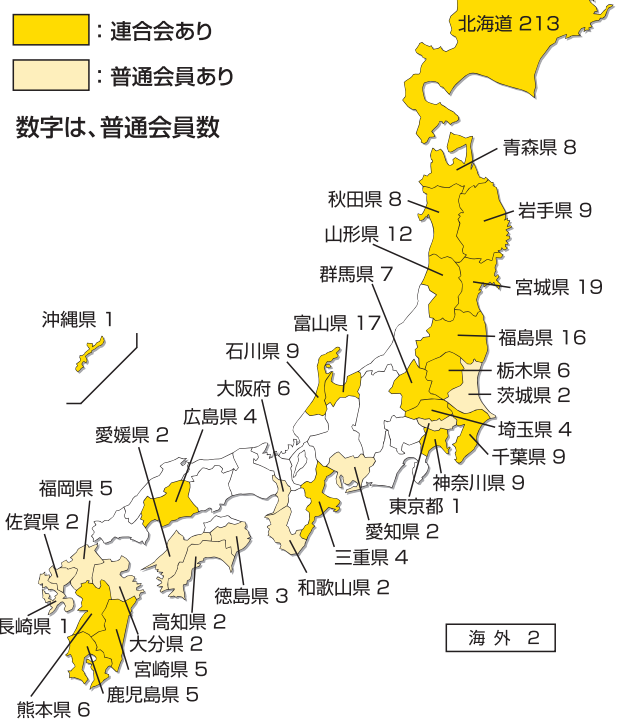

*個人会員数はH19年度に報告がなかった場合等、H19年度以前の登録数の場合があります。
(注1):連合会所在地内の会員数を表記しています。
(注2):増減数は、ニュース69号で公表したH19. 4. 20現在の登録数との比較により算出したものです。
△は減少数を表しています。

1協会あたりの個人会員数	普通会員数
50人未満	54
50人以上100人未満	121
100人以上150人未満	90
150人以上200人未満	54
200人以上250人未満	27
250人以上300人未満	10
300人以上350人未満	11
350人以上400人未満	7
400人以上450人未満	4
450人以上500人未満	5
500人以上600人未満	4
600人以上700人未満	5
700人以上800人未満	2
800人以上900人未満	1
900人以上1000人未満	1
1000人以上2000人未満	5
2000人以上3000人未満	1
3000人以上4000人未満	1

1協会あたりの
個人会員数
平均177人

都道府県別
普通会員数

(2008.4.21現在 33連合会 普通会員403団体)