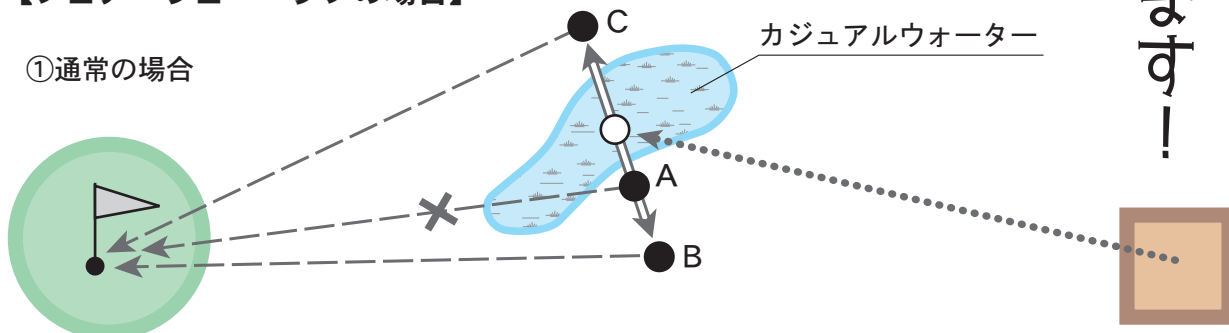

この場合の処理には次の3つが必須条件（必ず必要な条件）です。

【パークゴルフ規則第38条より】

- ・その状態を避けうる
(スタンス・スイングの妨げとなっているカジュアルウォーターを避けてプレーすることができるという意味です)
- ・カップに近づかない
- ・ボールの止まっていた場所にできるだけ近い所

カジュアルウォーターの救済例

【フェアウェイ・ラフの場合】

①通常の場合

Aはカジュアルウォーターを避けていることにならないので、Bまで移動させることができます。またCにプレーすることも可能です。