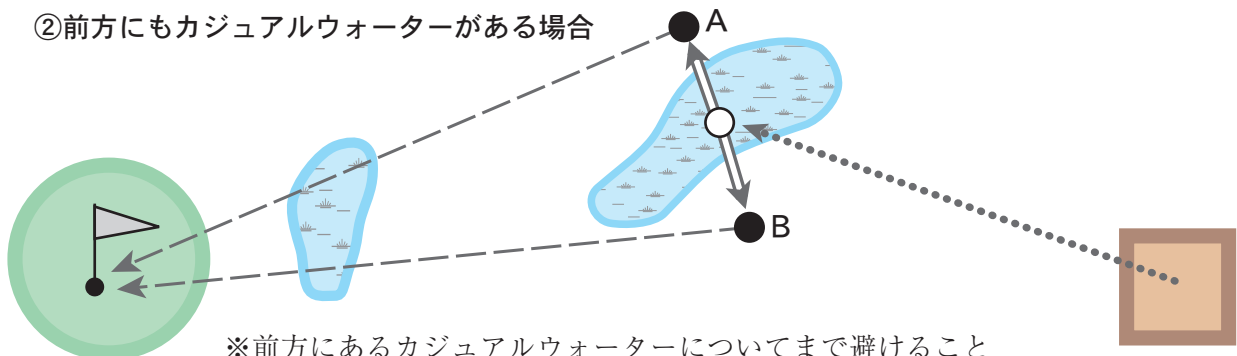

※前方にあるカジュアルウォーターについてまで避けること（救済）はない。