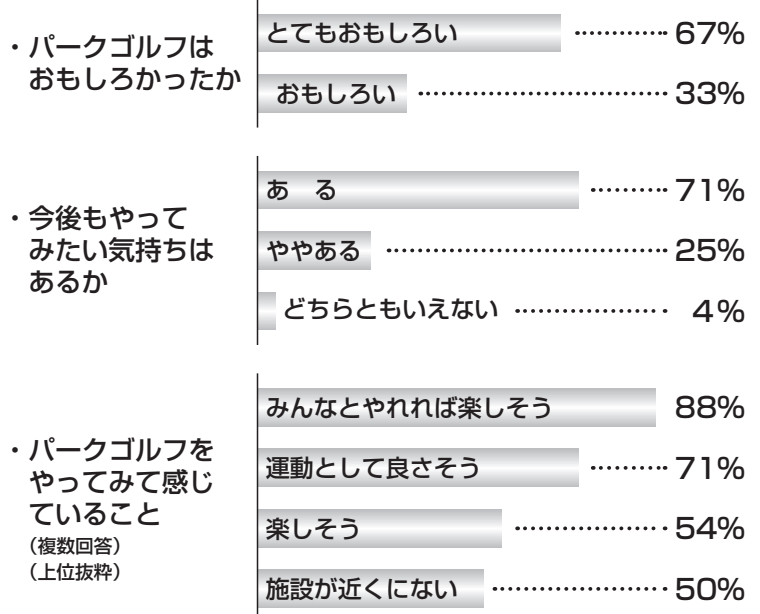

結果

パークゴルフの健康への効果（研究により高血圧症、動脈硬化、心筋梗塞、糖尿病の予防・改善効果を有することが示唆された・健康度も有意に優れていることが示された）が認められたと共に、パークゴルフには不安を緩和する、怪我を起こしにくい、楽しくプレイできる、という特長を確認できました。

パークゴルフの実践に際して、猛暑の時期には体温の過度な上昇を防ぐために水分補給はもとより、帽子をかぶり直射日光を防ぐことや、通気性に優れたウェア、白っぽいウェアなどを用いることが重要な暑さ対策となるでしょう。また晩秋から春頃にかけては、プレイ中の体温が下がり続けることを防ぐために帽子や手袋および防寒具を用意し、温かい飲み物なども準備しておくことが寒さ対策として必要なことであると考えられます。

これらの安全性の指針をもとにプレイすると、健康度や主観的健康度の向上、社会的ネットワークの拡大、QOL（クオリティ・オブ・ライフ）の改善、生活満足度の向上といった効果が得られることから、パークゴルフは生涯にわたる健康づくりの一方法として提案できます。

パークゴルフ実践による効果の把握

プレイ後の質問の回答から

パークゴルフは健康維持への効果あり！

パークゴルフを生涯にわたる健康づくりに!!

冬の風物詩に、雪中パークゴルフ