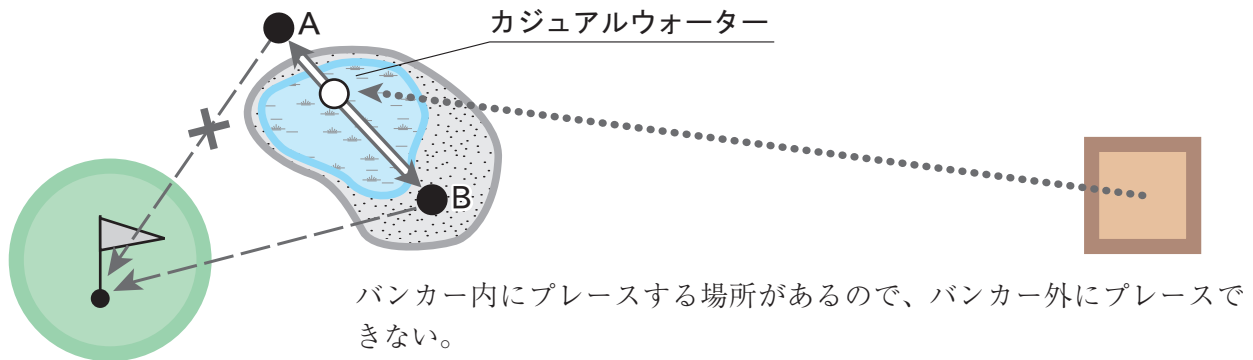

【バンカー内の場合】

③バンカー内のカジュアルウォーター