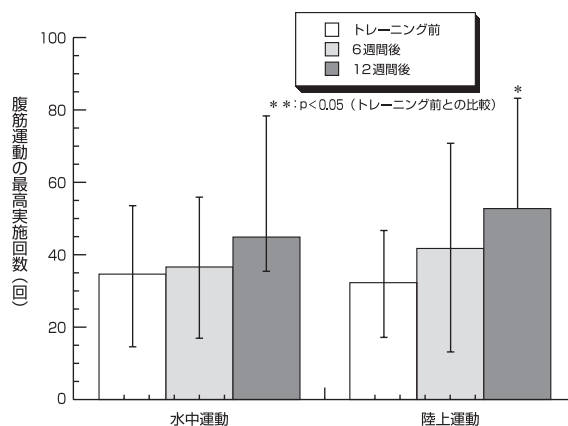

図1 70歳代の女性が2種類の有酸素性運動(水中運動と陸上運動)を行った時の腹筋の筋持久力の変化 (Taunton, 1996より著者作図)

はカナダでの研究で報告されています。「運動とからだ(山海堂)」水村真由美著 p.132 図1参照)

パークゴルフなどで体幹の筋肉群を鍛えて、腰痛をふっ飛ばしましょう。