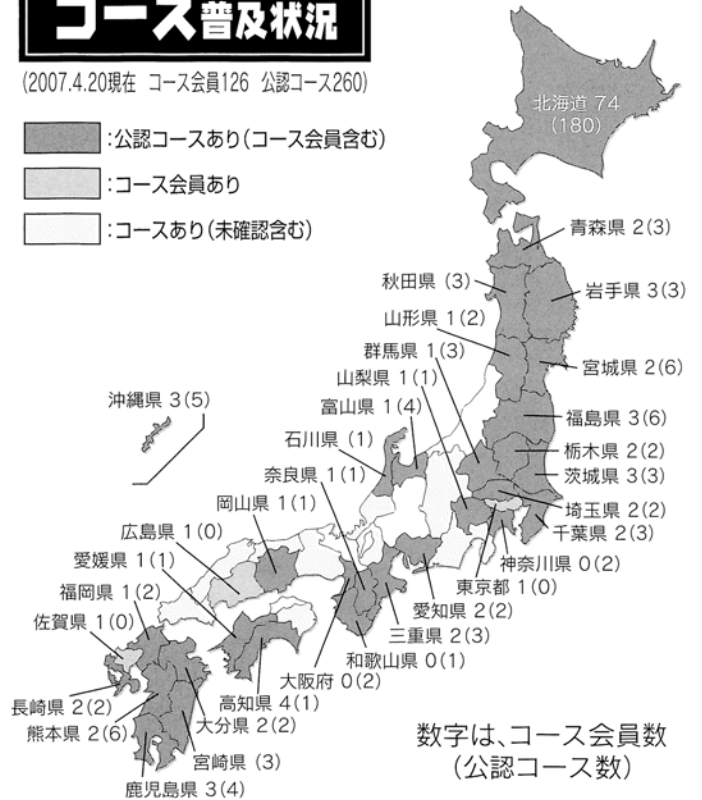

パークゴルフの普及状況

(NPO) 国際パークゴルフ協会 公認コース普及状況

(H19. 4. 20現在)

都道府県名	所在地 連合会名	公認 コース数	ホール数(H)別コース数										
			18	27	36	45	54	72	99	108			
北海道	札幌地区	5			4								1
	釧路地区	8			8								
	オホーツク地区	13	2	1	5		4	1					
	後志地区	15	10	1	4								
	道央地区	5			2	1		1					1
	日本海沿岸地区	5	5										
	空知地区	25	11	8	5			1					
	根室地区	7	1		6								
	十勝地区	21	4	1	13	1	2						
	上川地区	22	4	2	12	1	2	1					
	胆振地区	17	7	3	4		2	1					
	宗谷地区	10	8		2								
	道南地区	13	6	3	3			1					
石狩地区	9	3		4			1	1					
日高地区	5	3	2										
北海道	合計	180	64	21	72	3	13	5	0	2			
青森県	青森県	3			3								
岩手県	岩手県	3	1		1							1	
宮城県	宮城県	6	2		2		2						
秋田県	秋田県	3			3								
山形県	山形県	2	1		1								
福島県	福島県	6	1	3	1		1						
茨城県	-	3	2		1								
栃木県	栃木県	2	2										
群馬県	群馬県	3	2	1									
埼玉県	埼玉県	2	2										
千葉県	千葉県	3	2		1								
東京都	-	0											
神奈川県	神奈川県	2	2										
山梨県	-	1	1										
長野県	-	0											
新潟県	-	0											
富山県	富山県	4			3		1						
石川県	石川県	1			1								
福井県	-	0											
岐阜県	-	0											
静岡県	-	0											
愛知県	-	2	1	1									
三重県	三重県	3	1		2								
滋賀県	-	0											
京都府	-	0											
大阪府	-	2	2										
兵庫県	-	0											
奈良県	-	1	1										
和歌山県	-	1			1								
鳥取県	-	0											
島根県	-	0											
岡山県	-	1	1										
広島県	広島県	0											
山口県	-	0											
徳島県	-	0											
香川県	-	0											
愛媛県	-	1	1										
高知県	-	1		1									
福岡県	-	2	2										
佐賀県	-	0											
長崎県	-	2	2										
熊本県	熊本県	6	4	1	1								
大分県	-	2	2										
宮崎県	南九州地区	3	1		1			1					
鹿児島県	南九州地区	4	3		1								
沖縄県	沖縄県	5	4		1								
海外	-	0											
合計		260	107	28	96	3	18	5	1	2			

都道府県別 コース普及状況

(2007.4.20現在 コース会員126 公認コース260)

- :公認コースあり(コース会員含む)
- :コース会員あり
- :コースあり(未確認含む)

<http://www.ipga.jp/>

現在までに公認されたコース情報については、当協会ホームページに掲載されておりますので、御参照ください。