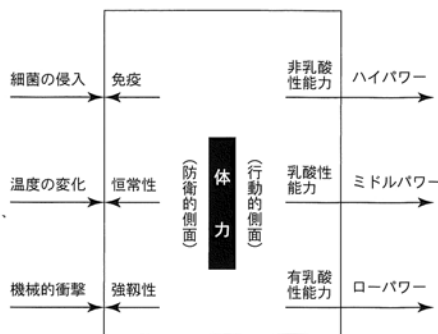

① 体力の二側面 (図1参照)

一般に私たちが通常考えている、いわゆる「体力」とは第一の行動的側面で、もう一つは防衛的側面なのですが、こちらの方を「体力」と認識している人は少ないと思います。防衛的側面とは現代に生きる私たちをとりまく、さまざまな環境の変化に対応して身体の状態を良好に保つ能力といえるでしょう。毎年、冬という今のシーズンは風邪が流行しますが、世の中には全く風邪をひかない人がいます。こういう人は、体力の防衛的側面の中で最も重要な「免疫機能」が高い人です。逆に一年の内に何度も風邪をひいてしまう人は、この「免疫機能」が低い人ということになります。

また、海外旅行などに行って生活環境が変わっても、全く体調を崩さない人は防衛的側面内の「恒常性機能」が高い人です。逆に日本には四季があるので、季節の変わりめで急に気候が変動する時期があります。こうした時に体調を崩しがちになる人は、この「恒常性機能」の弱い人といえます。

(図1) 体力の構成 (宮下、1978)