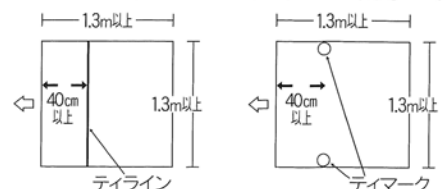

Q&A

ルールおしえて質問コーナー

mini版

Q

ティグラウンドについて、ルール改正があったそうですが、私の所有しているブックには「ティマークまたはティラインは前面から60cm以上でとっています。40cmに改訂と聞きましたが、実際の設備が60cm以上であっても規程に合格するので改造する必要は無いと思いますが如何でしょうか？

A

その通りです。平成17年1月25日付で「パークゴルフコース設置基準」及び「パークゴルフ規則」が、改正されました。既存のティグラウンドであれば前面から40cm以上の位置にティマーク・ティラインがあり、該当しますので問題ありません。

ティグラウンド(第1打目を打つ区域)の規定(規則7-7)