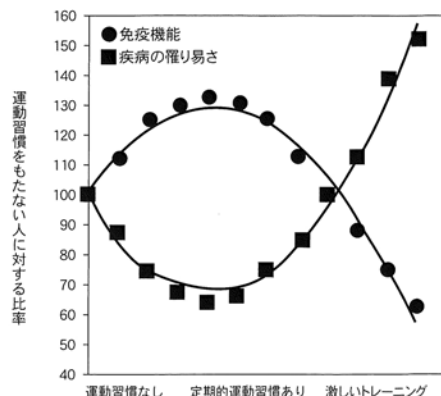

③ どんな運動が防衛的体力向上によいのか

では、どんな運動が防衛的体力をつけるのに有効なのでしょう。図2を見ていただければわかるように、強すぎる運動・激しすぎるトレーニングはかえって防衛的体力を低下させてしまいます。パークゴルフや卓球・ウォーキングなど軽・中度の運動を定期的(週2~3回以上)に実施することによって、防衛的体力は確実に向上します。冬場は運動不足になりがちですが、せっかくシーズン中にパークゴルフでつけた運動習慣を維持しましょう。いろんな機会に意識的に身体を動かすようにして下さい。

(図2) 運動習慣の違いによる免疫機能の能力と疾病の罹りやすさ (Woodsら、1999)