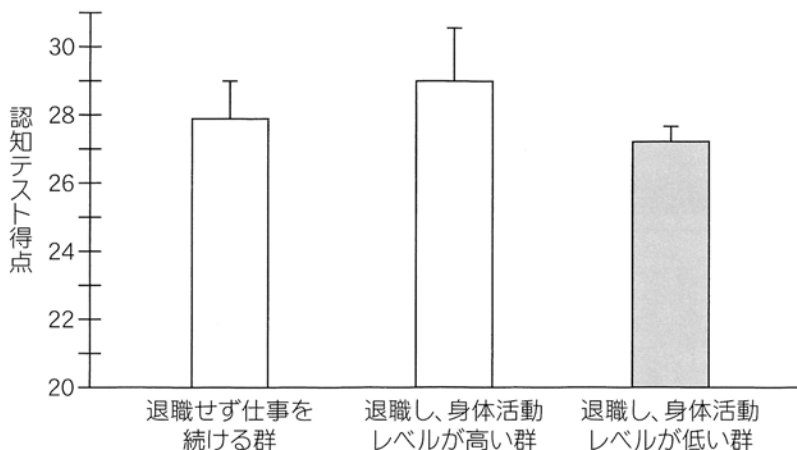

2. 退職後の運動習慣は脳の老化防止に極めて有効

このように退職後に行うパークゴルフのような適度な運動は、老化による脳の血流量減少を防ぎ、認知能力の維持に大いに役立つと言えます。この研究成果は、中高年になって退職などライフスタイルが大きく転換した場合でも、適度な運動をする習慣は、脳の老化を防止し、認知能力を保つために極めて重要であることを示しています。

“パークゴルフでボケ防止”とは本当のことでした。