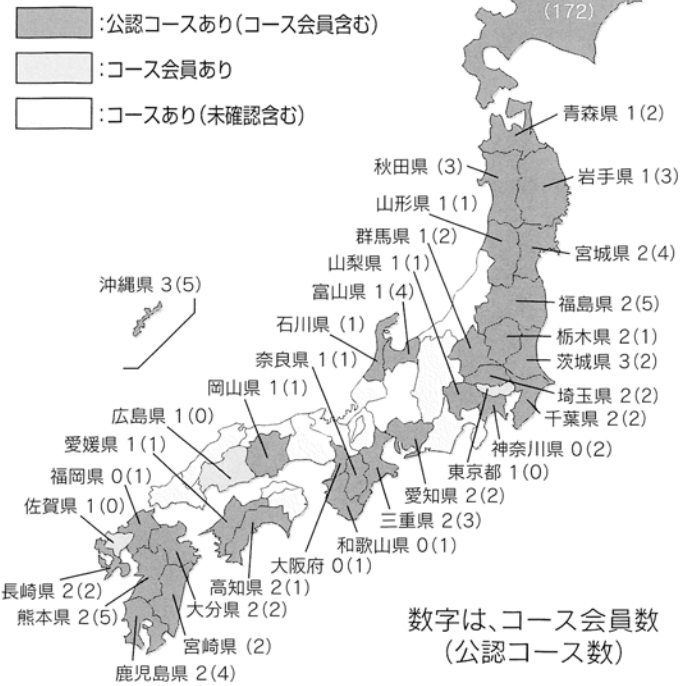

パークゴルフの普及状況

(NPO) 国際パークゴルフ協会 公認コース普及状況

(H18. 3. 20現在)

都道府県名	所在地連合会名	公認コース数	ホール数(H)別コース数										
			18	27	36	45	54	72	99	108			
北海道	札幌地区	4			3								1
	釧路地区	8			8								
	オホーツク地区	12	3	1	4			3	1				
	後志地区	15	10	1	4								
	道央地区	5			3	1							1
	日本海オロン地区	5	5										
	空知地区	25	11	8	6								
	根室地区	7	1		6								
	十勝地区	21	4	1	13	1	2						
	上川地区	20	4	2	10	1	2	1					
	胆振地区	17	6	4	4			2	1				
	宗谷地区	9	7		2								
	道南地区	13	6	3	3			1					
石狩地区	6	1		4					1				
日高地区	5	3	2										
北海道	合計	172	61	22	70	3	10	4	0	2			
青森県	青森県	2			2								
岩手県	岩手県	3	1		1					1			
宮城県	宮城県	4	1		2			1					
秋田県	秋田県	3			3								
山形県	山形県	1			1								
福島県	福島県	5	1	3	1								
茨城県	-	2	2										
栃木県	-	1	1										
群馬県	群馬県	2	1	1									
埼玉県	-	2	2										
千葉県	千葉県	2	1		1								
東京都	-	0											
神奈川県	神奈川県	2	2										
山梨県	-	1	1										
長野県	-	0											
新潟県	-	0											
富山県	富山県	4			3			1					
石川県	石川県	1			1								
福井県	-	0											
岐阜県	-	0											
静岡県	-	0											
愛知県	-	2	1	1									
三重県	三重県	3	1		2								
滋賀県	-	0											
京都府	-	0											
大阪府	-	1	1										
兵庫県	-	0											
奈良県	-	1	1										
和歌山県	-	1			1								
鳥取県	-	0											
島根県	-	0											
岡山県	-	1	1										
広島県	広島県	0											
山口県	-	0											
徳島県	-	0											
香川県	-	0											
愛媛県	-	1	1										
高知県	-	1			1								
福岡県	-	1	1										
佐賀県	-	0											
長崎県	-	2	2										
熊本県	熊本県	5	3	1	1								
大分県	-	2	2										
宮崎県	南九州地区	2			1			1					
鹿児島県	南九州地区	4	3		1								
沖縄県	沖縄県	5	4		1								
海外	-	0											
合計		239	95	29	92	3	13	4	1	2			

都道府県別コース普及状況

(2006.3.20現在 コース会員114 公認コース239)

<http://www.ipga.jp/04/04-01.html>

現在までに公認されたコース情報については、当協会ホームページに掲載されておりますので、御参照ください。