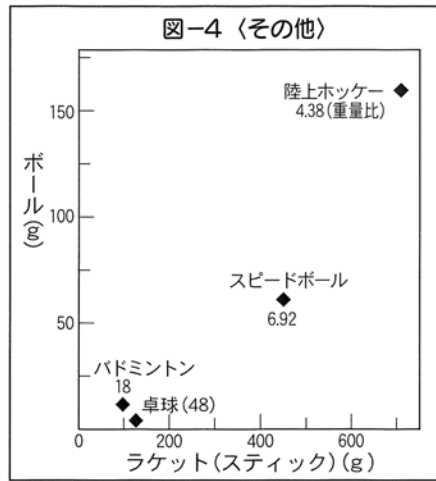

2.まとめ

(1) 野球型、ゴルフ型のスポーツでは重量比の大きい方が、パワーを必要としボールスピードが遅く技術的にも難しい。バットが軽く重量比の小さい方がボールスピードが遅く技術的にも易しくなる傾向にある。

(2) テニス型のスポーツでは重量比の小さい方が、パワーを必要としボールスピードが速く技術的にも難しい。ラケットは軽くボールも軽く柔らかく重量比の大きい方がボールスピードが遅くなる傾向にある。

(3) 各型の中でちょうどよい比較対象となる種目の重量比倍率は、(硬式野球÷フ

トボール)1・57、(ミニテニス・フレッシユテニス平均÷硬式テニス)1・70、(ゴルフ÷パークゴルフ)1・64と期せずして1・6〜1・7の範囲になり、びっくりする程近い値ができました。

つまり難しい種目の重量比を6〜7割上げる(野球型)か下げる(テニス型・ゴルフ型)と、一般向きまたはレクリエーション向きになるという仮説が成り立つのではないのでしょうか。

(4) ティーボール、パークゴルフ、ミニテニス・フレッシユテニスといった小学生や高齢者でも安全で簡単にプレーできるような万人向けに考案されたニュースポーツの中で、野球型のティーボール、ゴルフ型のパークゴルフのボール重量が85〜93g、バット・クラブ重量が約500g重量比5・45〜5・55でほぼ同水準といえると思えます。

これに対しテニス型のミニテニス・フレッシユテニスまたジュニア用硬式テニスではボール重量が17〜30g、バット・クラブ重量が約200g重量比7・67〜10・6でした。

おわりに

この調査分析の結果、パークゴルフのボール重量約90gクラブ重量約500gというのは経験的・体感的に決められたのだと思えますが、他のスポーツとの比較検討から概ね妥当な水準であろうと考えられました。これを機会にパークゴルフをはじめ、いろんなスポーツを用具の重さという視点からながめてみるのも面白いのではないのでしょうか。