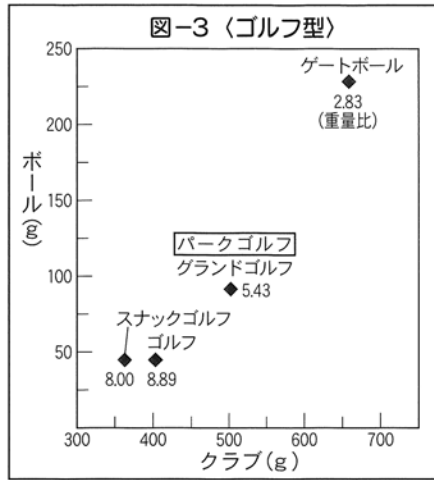

ミニテニス・フレッシユテニスは、硬式テニスをより万人向けに改良されたテニス型ニュースポーツで小学生や高齢者でも安全で簡単にプレーできるように工夫されています。この誰でも扱いやすいボールとラケットの重さが17〜30g、約200gで重量比平均(9・13)が妥当な水準のようです。ちなみに硬式テニスのジュニア用(例ヨネックス社製)スポンジボール20g・ラケット210gもほぼ同水準です。

③ ゴルフ型(図3)

ゴルフ型スポーツ5種目のボールとクラブの重量比を見てみると、筋力とスピードを要し技術的に難易度の高いと思われるゴルフ(8・89)の重量比が大きく、比較的難易度が低く取り扱いの容易なパークゴルフ・グランドゴルフ(5・43)の重量比が小さい傾向にあることがわかります。野球型と同じ傾向となりました。このことは、ゴルフ型スポーツの特性として、止まっているボールをより遠くに正確に飛ばすことが有利となること、から説明できるのではないかと思えます。

つまり、より小さくて軽く反発力の大きいボールを打つ方が飛距離を出せるが、芯で捉えることと方向性が難しくなります。反対により大きく重いボールを打つ方が飛距離は出ないが、芯で捉えることと方向性が容易になります。ボールスピードも遅くなり、クラブにロフトがないことからボールはころがるだけで安全性も高くなります。この中ではゲートボールだけが異質で飛距離やスピードはあまり関係なく、方向性のコントロールのみが重要となつて

いると思われれます。したがって、今回調べた全スポーツの中で重量比が最も低い？83となっております。

パークゴルフ・グランドゴルフはゴルフをより万人向けになるよう考案されたゴルフ型ニュースポーツで、小学生や高齢者でも安全で簡単にプレーできるように工夫されていてこの誰でも扱いやすいボールとラケットの重さが約90g、約500gで重量比(5・43)の水準のようです。

④ その他(図4)

その他のスポーツ4種目のボール(シャトルコック)とラケット(スティック)の重量比を見てみると、卓球(48)・バドミントン(18)はボール2・5g(シャトルコック5g)が極端に軽いので重量比が際だって大きくなっています。比較的ボールスピード、ラリースピードの速いのが特徴だと思えます。卓球ではラージボール、バドでは重めのシャトルを使って重量比を小さくするとスピードが落ちて技術的に容易になり、ラリーが続きやすいことが知られて

います。

スピードボールは卓球・テニスの上達のためにエジプトで考案されたニュースポーツで、安全で簡単にプレーできるように工夫されているのですが、誰でも扱いやすいボールとラケットの重さが65g、約450gで重量比(6・92)の水準のようです。