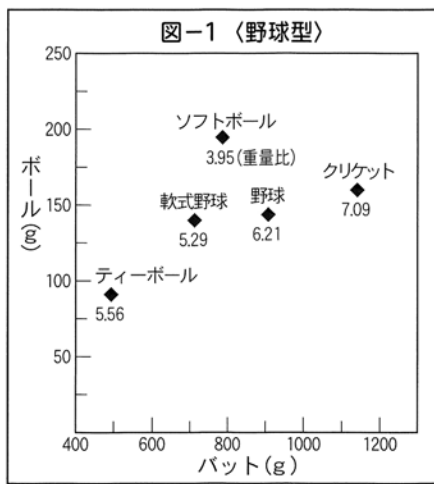

② テニス型(図2)

テニス型スポーツ5種類のボールとバットの重量比を見てみると、強い筋力とスピードを要し技術的に難易度の高いと思われる硬式テニス(5.38)・スカッシュ(6.25)の重量比が小さく、比較的難易度が低くスピードが落ちるミニテニス(7.67)・フレッシュテニス(10.59)の重量比が大きい傾向にあることがわかります。このことは、テニス型スポーツの特性として、ボールをネットを超えさせ、なおかつコート内に収まるようにコントロールして打つことが重要なことから説明できるのではないかと思います。面白いことに、ちょうど野球型と正反対の傾向となりました。