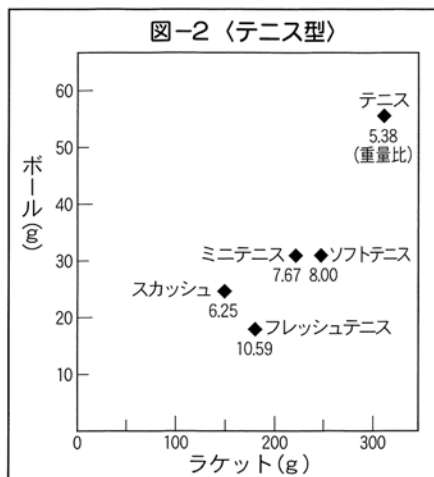

つまり、より重く硬い(空気圧が高い)ボールにまけないで正確に打つ方がコントロールが難しく、軽量化が進んでいるとはいえラケットも相対的に重くなり、ボールスピードも上がることから技術的にも難しくなります。反対により軽く柔らかい(空気圧が低い)ボールを打つ方がボールにまけずラケットも相対的に軽いものでよく、ボールスピードも遅くなることから技術的にも容易になります。