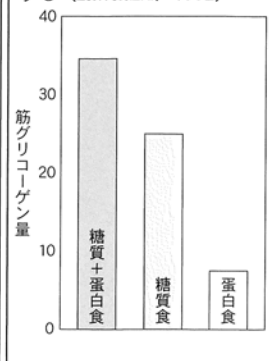

### 2. パークゴルフ後の栄養補給

パークゴルフが終わったからすぐに食事をとる方が、2時間たってからとるよりも筋肉中のグリコーゲンの回復が二倍とすることが実験的に確かめられています。

筋肉中のグリコーゲンは筋肉活動のエネルギー源で、パークゴルフを行うと、筋肉中のグリコーゲンは使われた分減少します。これを回復させないと、運動後に筋肉はよく働いてくれません。運動や仕事のあとと疲れが残るのは、筋肉や脳のグリ

コーゲンが減るからです。

筋肉中のグリコーゲンをすみやかに回復させるには、パークゴルフが終わったからできるだけ早く食事をとることで、その際に少量のタンパク質(卵1個程度)とクエン酸(梅干や柑橘類に豊富に含まれる)を同時にとるともつと効果的であることがこれまでの研究でわかっています。(表2・表3)

パークゴルフ場から家まで時間のかかる人は、グリセミック指数の高い食品を用意しておいて、パークゴルフが終わったらそれを軽く食べておきます。そして、家に帰ってからきちんと食事をとればエネルギーの回復がうまくいき、疲労のこりずらくなります。

表2  
運動後の高糖質・高蛋白質は  
筋グリコーゲンの回復を促進する  
(zawadzki, 1992)

表3  
糖質とクエン酸の組合せは  
筋グリコーゲンの回復を早める  
(saitoh, 1983)

# 協会だより

平成15年8月に協会発足。発足事前に市報・公民館報で呼びかけ46名が入会、入会者の殆どが初心者であり、ルール等の基礎知識、基本実技に主眼をおき研修会の形で例会を実施してきました。幸い研修会の成果が予想より早く例会を重ねる度に新入会者が増え、46名から50名にと数名つつ増加し、現在74名の会員になりました。