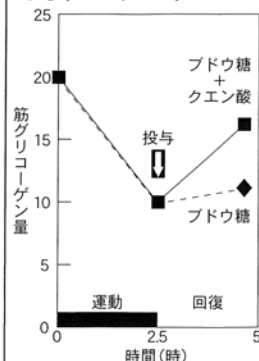

表2  
運動後の高糖質・高蛋白質は  
筋グリコーゲンの回復を促進する  
(zawadzki, 1992)

表3  
糖質とクエン酸の組合せは  
筋グリコーゲンの回復を早める  
(saitoh, 1983)