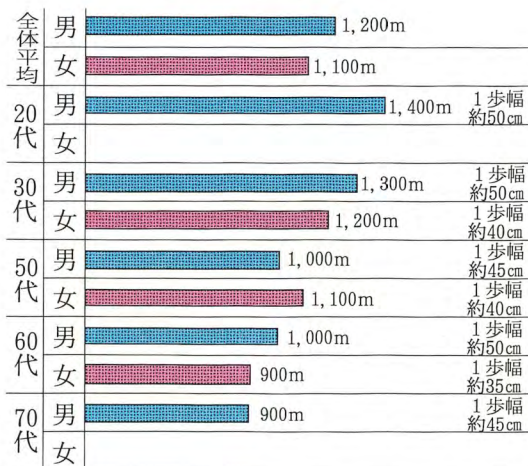

調査したのは筑波大学の藤田紀盛教授（運動生理学）と同協会の研究員ら四人。

調査は二十〜七十代のプレーヤー十四人を対象に「心拍数」

「握力」「歩数」の三つを計測。身体への運動負荷を最も表す「心拍数」は若干男女差があるものの全対象者の「平均心拍数」は毎分百〜百二十回の範囲内にあり「最大心拍数」も毎分百十〜百四十回と心臓への過度の負

担がかからないことを示しています。この数値は軽いジョギングなどの運動負荷とほぼ同じとなっています。又、若者には運動強度はやや物足りないが、その反面「若者層から高齢者にいたる幅広い世代間で一緒にプレ

ーを楽しむことができ、三世代スポーツとして評価できると報告しています。

「握力」では、男性はプレー前に比べプレー後の数値が下がったのに対して、女性はプレー後の数値のほうが上がり、理想的なウォームアップ効果を示しています。

又、「歩数」では1ラウンドの平均歩数は男性が女性に比べ少ない数値を示していますが、これは身体のサイズと考えられます。平均で千九百八十二〜二千七百六十六歩、距離は九百〜千四百メートルとなっています。

・18ホールを歩いた平均距離

わがまち

3

コース紹介

小杉町

富山県のほぼ中央に位置する小杉町。富士テクノポリス計画における技術立県発展の基軸として、富山県立大学をはじめ技術研究機関の集積、県内最大の物流基地として位置づけられています。

そんな小杉町の南部地域、太閤秀吉の縁の地であり、県内一のマンモス団地をかかえる太閤山地区の中に、古墳時代の住居跡を保存するため芝生をはった中山公園にパークゴルフコースがあります。

春にはあんずの花が咲き、秋には柿が実り、自然と古代ローマを満喫させてくれる楽しいコースです。

●パークゴルフ場の概要

- ・所在地 富山県小杉町太閤山 一一一八
- ・面積 十七万平方メートル
- ・規模 18ホール (625坪)
- ・オープン 平成元年
- ・特徴 Bコース6番は雄大な立山連峰めがけて打つので最高の気分です。

滝上町

本町はオホーツク海の中央にある紋別市から四十稜程内陸に入った人口四千四百人の小さな町です。