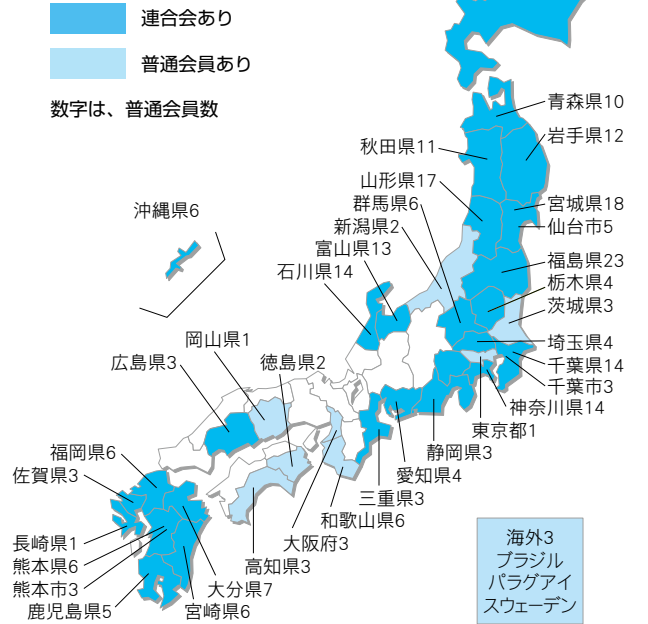

都道府県別 普通会員数

2019.4.10 現在
40 連合会
普通会員 444 団体

1協会あたりの個人会員数	普通会員数
50人未満	147
50人以上100人未満	174
100人以上200人未満	87
200人以上300人未満	19
300人以上400人未満	6
400人以上500人未満	3
500人以上600人未満	1
600人以上700人未満	0
700人以上800人未満	1
800人以上900人未満	1
900人以上1000人未満	1
1000人以上2000人未満	4

1協会あたりの個人会員数 平均102人
愛好者数(推定) 130万人

*個人会員数は報告の書類が届いていない場合等、H30年度以前の登録数の場合があります。
(注1)：連合会所在地内の会員数を表記しています。