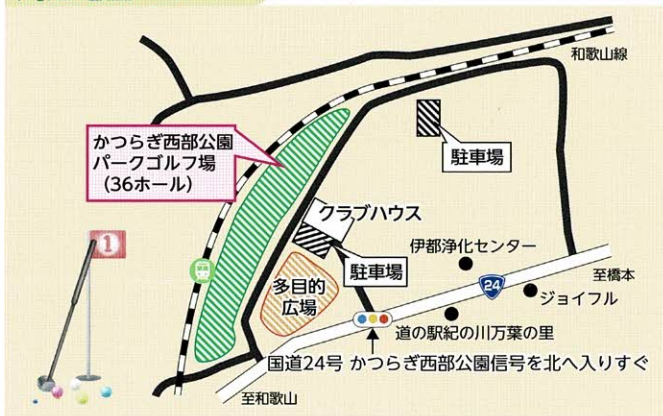

かつらぎ西部公園

パークゴルフ場

パークゴルフ場

日本パークゴルフ協会公認コース

アクセスマップ

周辺地図

- 国道24号線かつらぎ西部公園信号を北へ入りすぐ
- 和泉市より外環状線大野町北交差点から国道480号線鍋谷トンネルを通り約30分(約16km)
- 和歌山市より阪和自動車道と歌山北インターチェンジから京奈和自動車道を経由して約35分(約31km)
- 奈良市より国道24号と京奈和自動車道を通り約90分(約64km)

かつらぎ西部公園パークゴルフ場

和歌山県伊都郡かつらぎ町大字窪 392-6

パークゴルフ
電話：0736-22-8952

クラブハウス

キッズスペース

休憩スペース

多目的広場

施設の概要