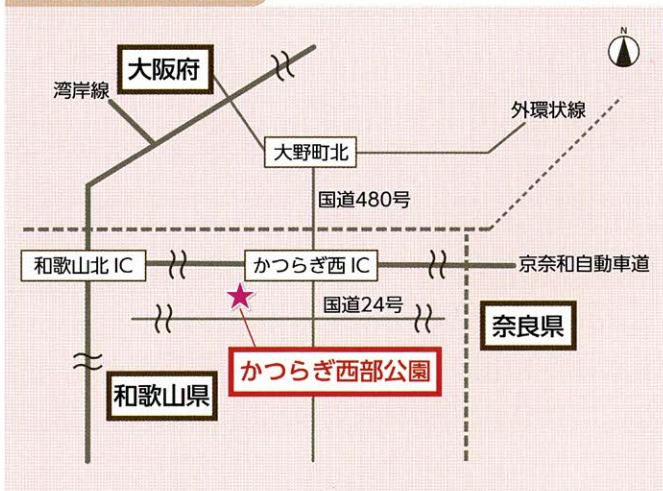

かつらぎ西部公園

パークゴルフ場

パークゴルフ場

日本パークゴルフ協会公認コース

アクセスマップ

周辺地図

- 国道24号線かつらぎ西部公園信号を北へ入りすぐ
- 和泉市より外環状線大野町北交差点から国道480号線鍋谷トンネルを通り約30分(約16km)
- 和歌山市より阪和自動車道と歌山北インターチェンジから京奈和自動車道を経由して約35分(約31km)
- 奈良市より国道24号と京奈和自動車道を通り約90分(約64km)

かつらぎ西部公園パークゴルフ場

和歌山県伊都郡かつらぎ町大字窪 392-6

パークゴルフ
電話：0736-22-8952

クラブハウス

キッズスペース

休憩スペース

多目的広場

施設の概要

- クラブハウス
事務室・調理場・休憩スペース・トイレ・救護室
更衣室(シャワー室有り)
- 駐車場
大型車2台、普通車99台、身体障害者用駐車スペース2台
- 多目的広場
約9700㎡の天然芝の広場