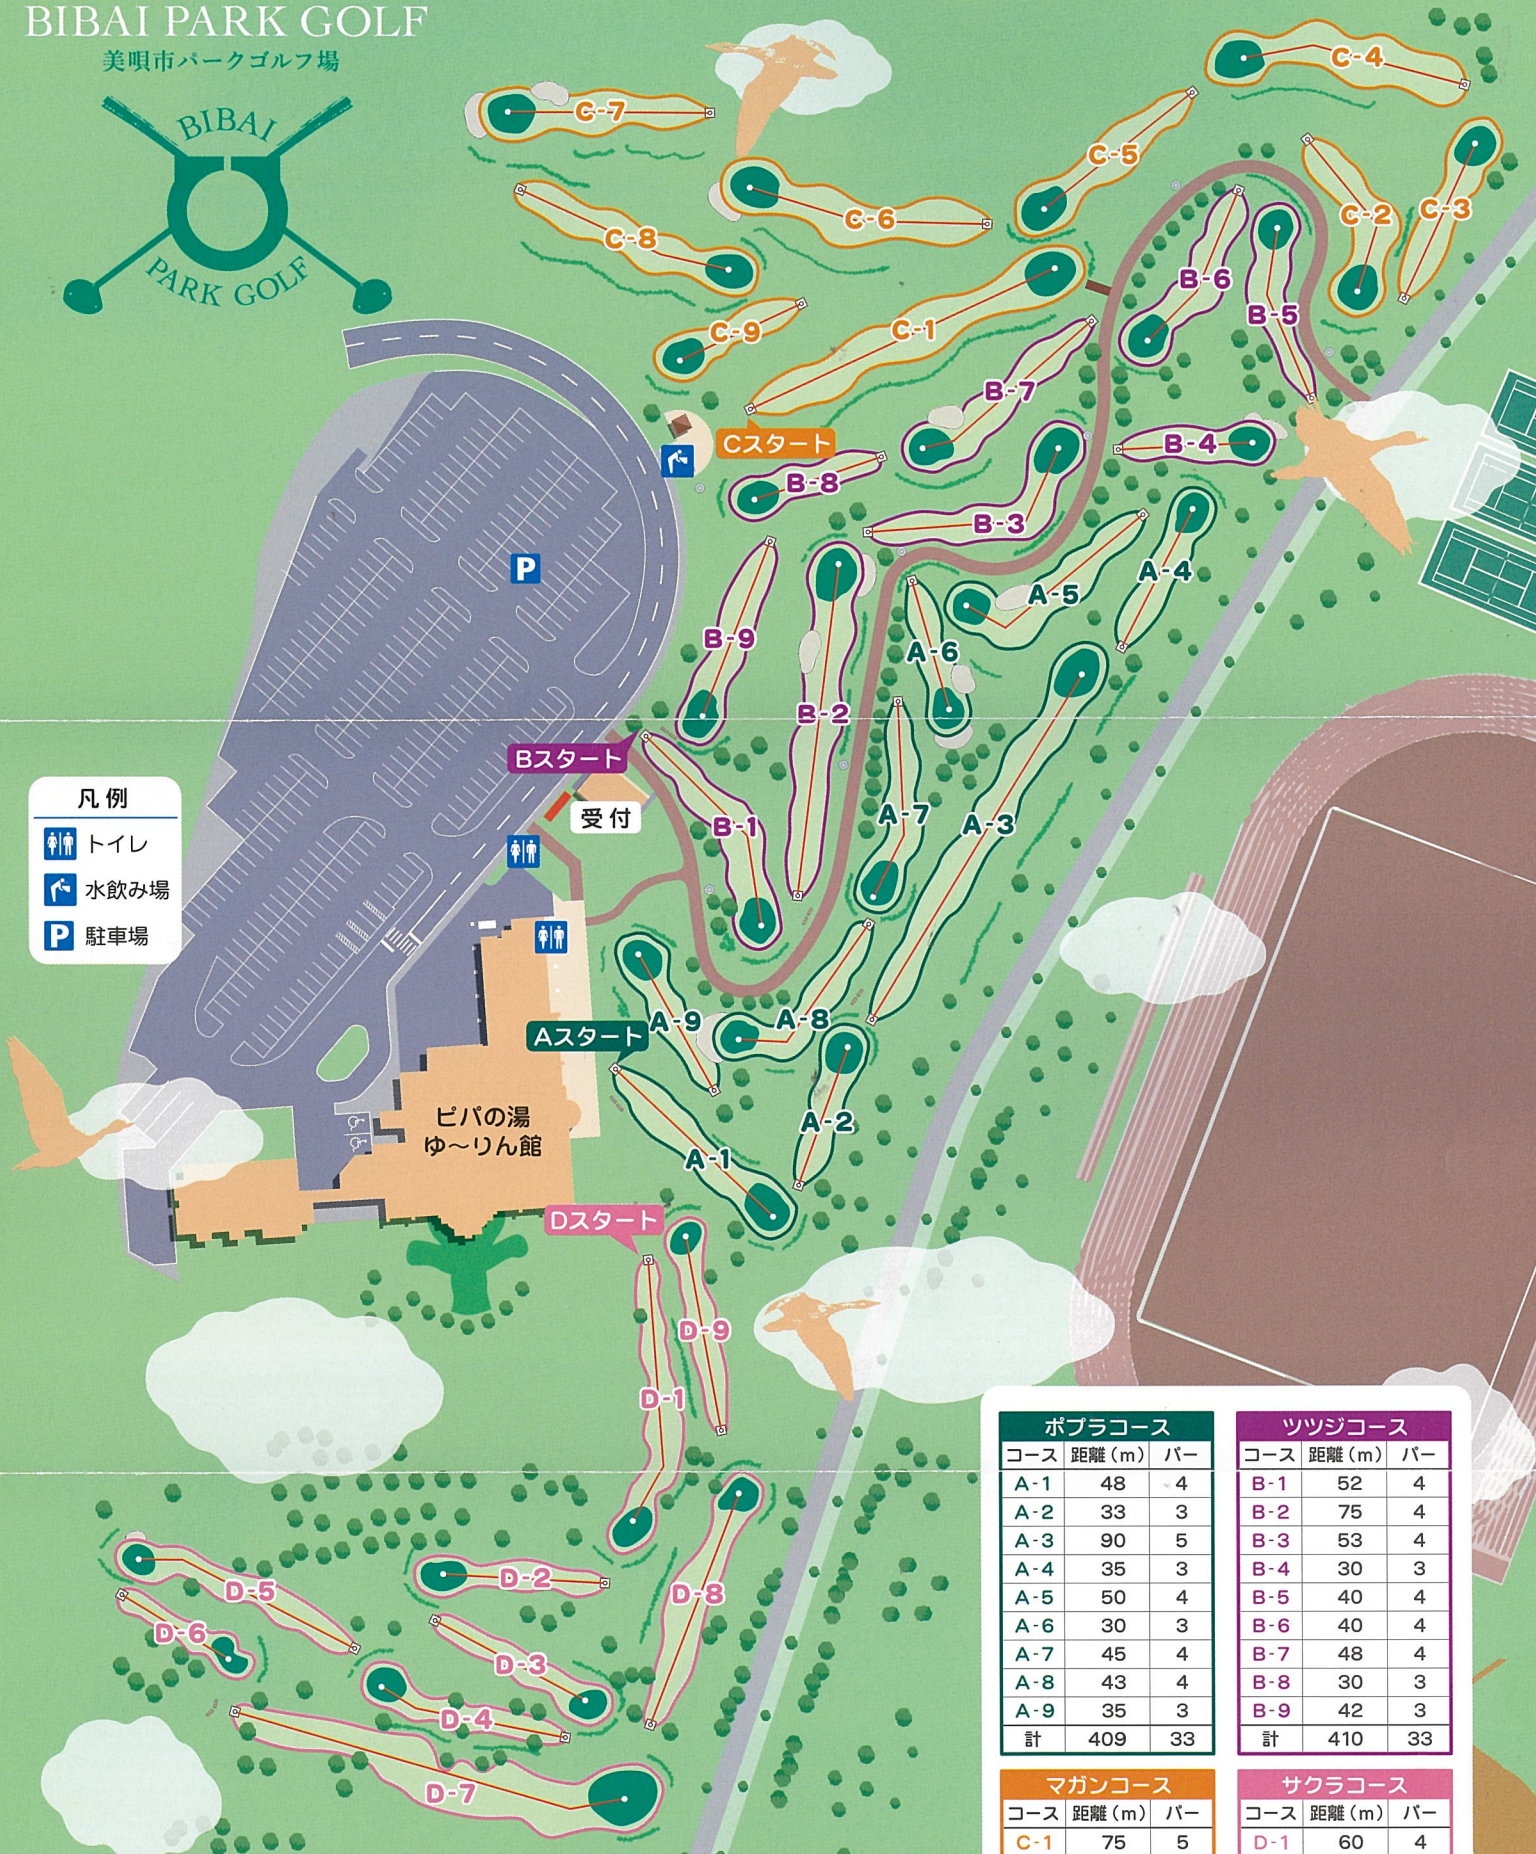

# BIBAI PARK GOLF

美唄市パークゴルフ場

- 凡例**
- トイレ
  - 水飲み場
  - 駐車場

ポプラコース		
コース	距離 (m)	パー
A-1	48	4
A-2	33	3
A-3	90	5
A-4	35	3
A-5	50	4
A-6	30	3
A-7	45	4
A-8	43	4
A-9	35	3
計	409	33

ツツジコース		
コース	距離 (m)	パー
B-1	52	4
B-2	75	4
B-3	53	4
B-4	30	3
B-5	40	4
B-6	40	4
B-7	48	4
B-8	30	3
B-9	42	3
計	410	33

マガンコース		
コース	距離 (m)	パー
C-1	75	5
C-2	40	3
C-3	38	3
C-4	50	4
C-5	42	3
C-6	55	4
C-7	45	4
C-8	50	4
C-9	30	3
計	425	33

サクラコース		
コース	距離 (m)	パー
D-1	60	4
D-2	36	3
D-3	38	3
D-4	43	4
D-5	53	4
D-6	28	3
D-7	90	5
D-8	55	4
D-9	44	3
計	447	33

BIBAI  
PARK  
GOLF

Grotta Azzurra  
青の洞窟温泉VIVA美唄 ピバの湯ゆ〜りん館

営業時間 7:00 ~ 22:00

入浴料金 大人 650円 / 小学生 300円 / 幼児無料

日帰り・ご宿泊・ご宴会・無料送迎等、お得なプランを各種ご用意しております。

お問合せ

お気軽にお問合せ下さい。

TEL:0126-64-3800 / FAX:0126-63-2115

「美唄市パークゴルフ場」は、札幌から道央自動車道で約30分、国道12号で約1時間20分と空知観光の中心部に位置しており、隣接する「ピバの湯ゆ〜りん館」並びに美唄市サンスポーツランド・東明公園など周辺は、美唄のレジャースポットとして自然と一体感を楽しめるリフレッシュゾーンです。

美唄市パークゴルフ場

〒072-0808 北海道美唄市東明町3区

0126-63-3359

(パーク受付)

BIBAI PARK GOLF