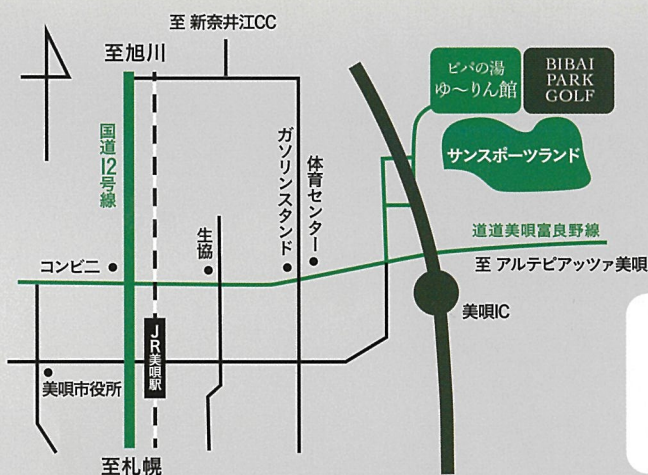

# BIBAI PARK GOLF

美唄市パークゴルフ場

- 凡例**
- トイレ
  - 水飲み場
  - 駐車場

ポプラコース		
コース	距離 (m)	パー
A-1	48	4
A-2	33	3
A-3	90	5
A-4	35	3
A-5	50	4
A-6	30	3
A-7	45	4
A-8	43	4
A-9	35	3
計	409	33

ツツジコース		
コース	距離 (m)	パー
B-1	52	4
B-2	75	4
B-3	53	4
B-4	30	3
B-5	40	4
B-6	40	4
B-7	48	4
B-8	30	3
B-9	42	3
計	410	33

マガンコース		
コース	距離 (m)	パー
C-1	75	5
C-2	40	3
C-3	38	3
C-4	50	4
C-5	42	3
C-6	55	4
C-7	45	4
C-8	50	4
C-9	30	3
計	425	33

サクラコース		
コース	距離 (m)	パー
D-1	60	4
D-2	36	3
D-3	38	3
D-4	43	4
D-5	53	4
D-6	28	3
D-7	90	5
D-8	55	4
D-9	44	3
計	447	33

BIBAI  
PARK  
GOLF

Grotta Azzurra  
青の洞窟温泉VIVA美唄 ピバの湯ゆ〜りん館

営業時間 7:00 ~ 22:00

入浴料金 大人 650円 / 小学生 300円 / 幼児無料

日帰り・ご宿泊・ご宴会・無料送迎等、お得なプランを各種ご用意しております。

お問合せ

お気軽にお問合せ下さい。

TEL:0126-64-3800 / FAX:0126-63-2115

「美唄市パークゴルフ場」は、札幌から道央自動車道で約30分、国道12号で約1時間20分と空知観光の中心部に位置しており、隣接する「ピバの湯ゆ〜りん館」並びに美唄市サンスポーツランド・東明公園など周辺は、美唄のレジャースポットとして自然と一体感を楽しめるリフレッシュゾーンです。

美唄市パークゴルフ場

〒072-0808 北海道美唄市東明町3区

0126-63-3359

(パーク受付)

BIBAI PARK GOLF