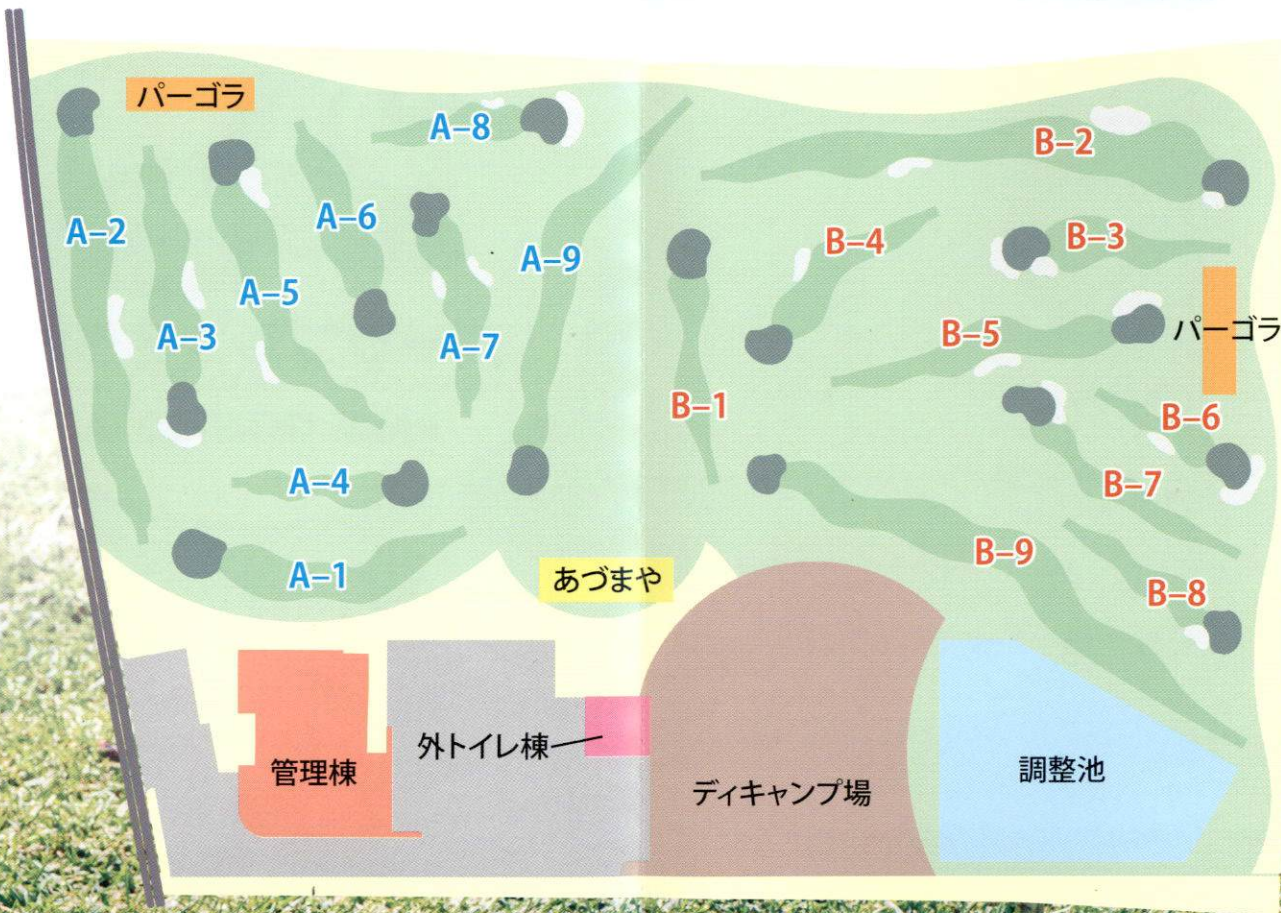

# パークゴルフそうさコース案内

## コース案内

### あじさいコース

ホール名	距離(m)	Par
A-1	44	4
A-2	73	5
A-3	40	3
A-4	27	3
A-5	54	4
A-6	32	3
A-7	35	3
A-8	29	3
A-9	71	5
合計	405	33

### くろまつコース

ホール名	距離(m)	Par
B-1	38	3
B-2	88	5
B-3	34	3
B-4	36	3
B-5	52	4
B-6	25	3
B-7	44	4
B-8	31	3
B-9	92	5
合計	440	33