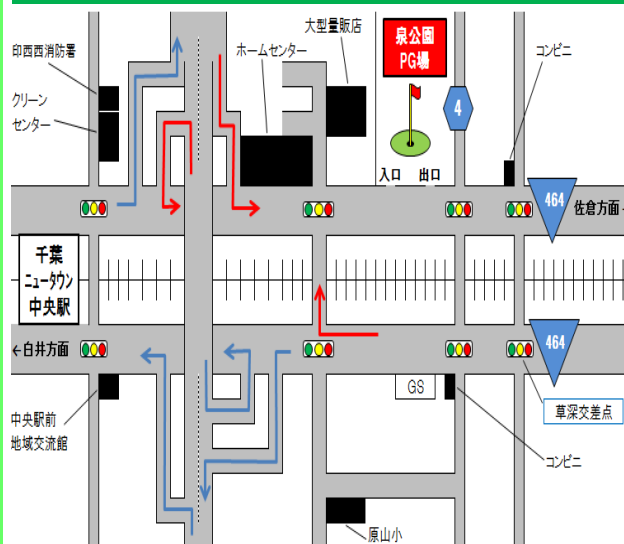

コース概要

- ◇コース コスモスコース / 9H / パー33 / 483m
サクラコース / 9H / パー33 / 397m
- ◇全長 880m
- ◇パー 66
- ◇ホール数 18ホール

コスモスコース

Hole NO	1	2	3	4	5	6	7	8	9	Total
距離(m)	57	50	61	56	83	46	37	53	40	483
Par	4	4	4	3	4	3	3	4	4	33

サクラコース

Hole NO	1	2	3	4	5	6	7	8	9	Total
距離(m)	39	59	31	46	40	45	29	43	65	397
Par	3	4	3	4	4	4	3	4	4	33

施設概要

- 駐車場 普通車36台 大型バス1台
- 臨時駐車場 普通車64台
- 駐輪場 自転車25台
- 管理棟 事務室
- その他 休憩所 トイレ 水飲み場
- 開場時間 3月～10月 9:00～17:00
11月～2月 9:00～16:30
- 最終受付時間 15:30
- 休場日 月曜日(祝祭日の場合は翌日休)
年末年始(12/28～1/4)

料金

区分	一般	学生	中学生以下
		65歳以上	
1回(18H)	510円	300円	150円
4時間	610円	410円	200円
1日	1,020円	610円	300円

※市外の方は、料金が倍額となります。
※ご利用は、小学生以上となります。
(小学生同士の利用不可)
※用具(クラブ、ボール)は無料で貸し出してあります。

MAP

アクセス

- 北総線千葉ニュータウン中央駅から徒歩20分
- 千葉レインポーバス 天王前バス停・草深新田バス停より徒歩15分

問合せ先

◆泉公園パークゴルフ場◆
〒270-1360
印西市泉野3丁目2番地
TEL・FAX 0476-46-2238

全長880mの本格的パークゴルフ場!

泉公園 パークゴルフ場

NPGA公認

Let's Enjoy Park Golf !

○管理棟(クラブハウス)

まずはこちらで受付。
用具の貸し出しも行っております。