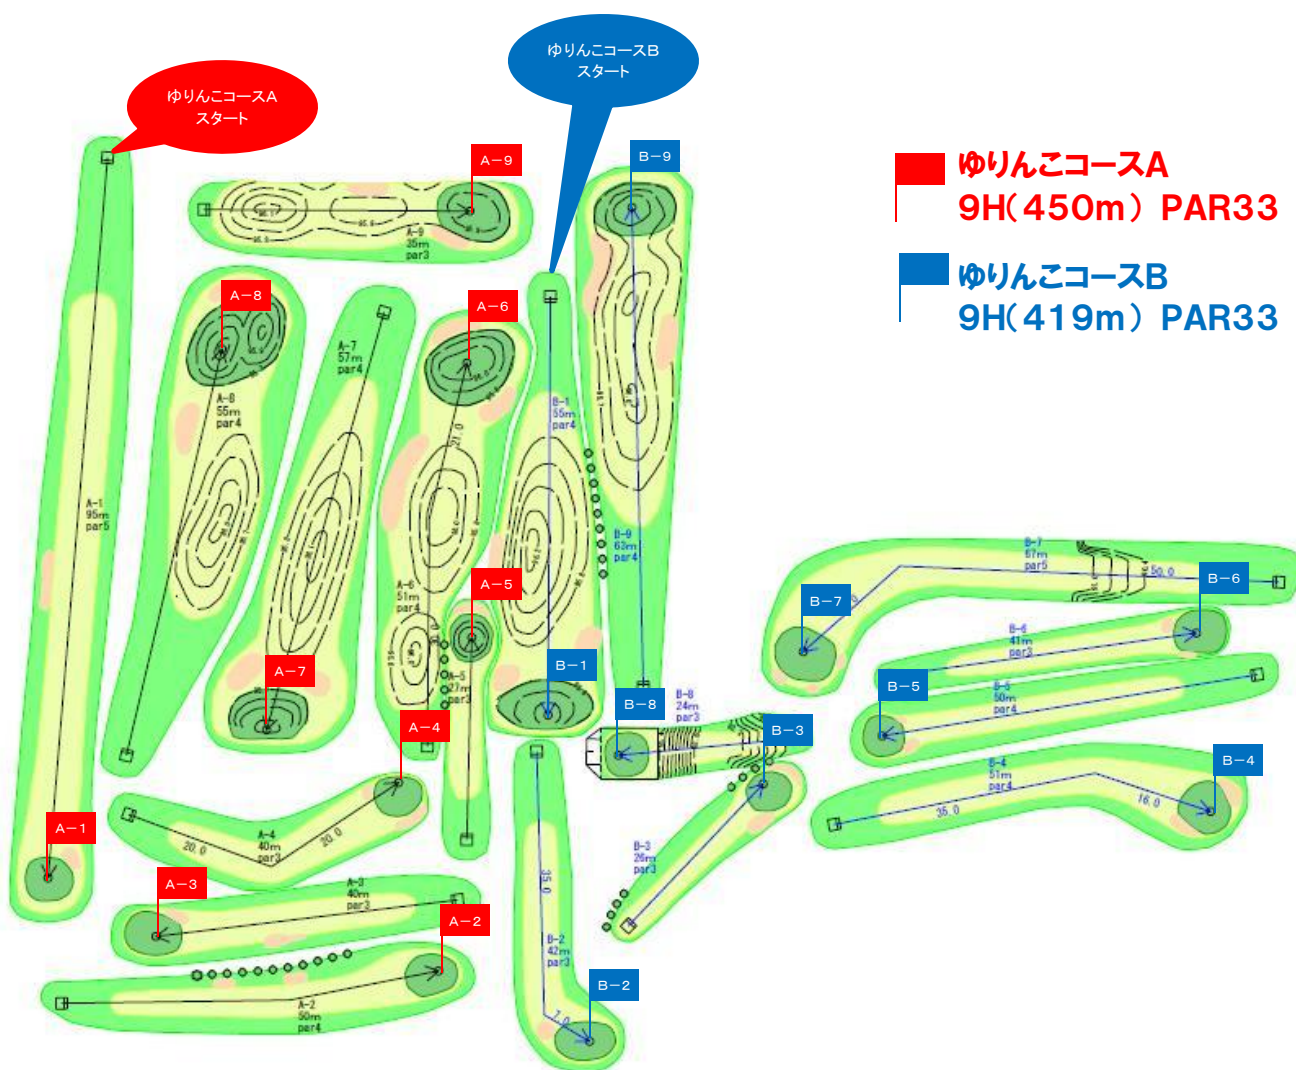

# 海田市森パークゴルフ場

平成22年10月1日オープン

使用時間 午前6時～午後6時（最終受付午後5時）

使用期間 3月1日～11月30日

## 使用料金

- 高校生以下 1人一日100円 年間 3,500円
- 一般 1人一日200円 年間 7,000円
- クラブセット（クラブ1本とボール1個） 1人一日100円

面積：13,700㎡