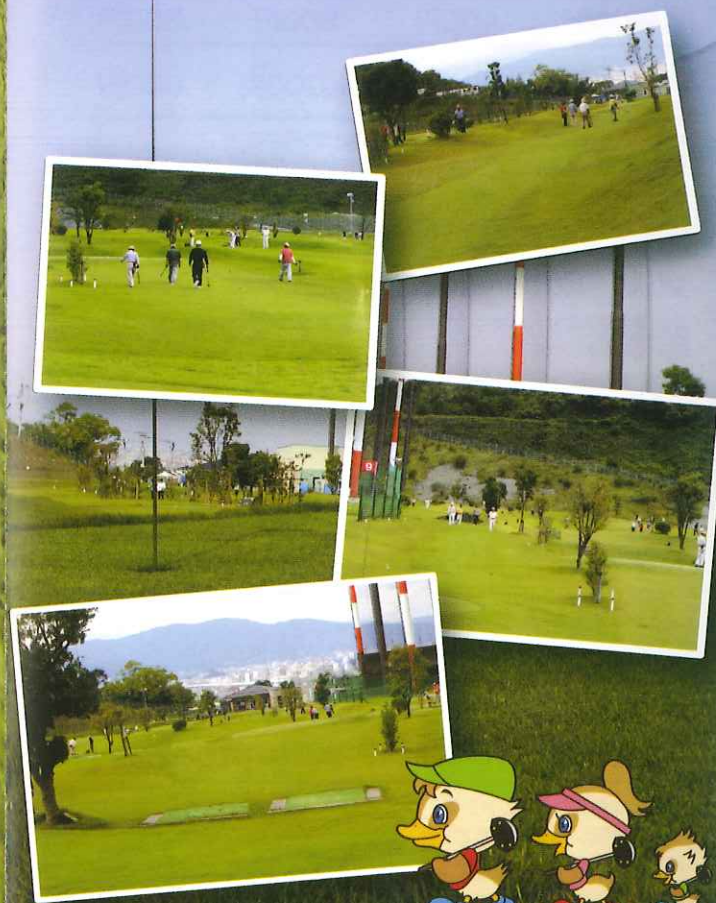

パークゴルフとは

- 自然を大切にするスポーツ
- 三世代交流のスポーツ
- 安全で楽しいスポーツ

自然の中で安全に楽しめるのがパークゴルフです。プレーに必要なのは専用のクラブ1本とボール、そしてティの3つだけ。ルールやマナーを守ってプレイすればどなたでも気持ちよく遊ぶことができます。

ナイスショット

金の隈パーク
ゴルフコース
コースレイアウト
●南コース9ホール
●北コース9ホール

大会のご案内

- 第1月曜日はオープン大会
どなたでもご参加頂けます。
- 第3木曜日は月例会
会員様限定の大会となります。
その他、親睦会など、どなたでも参加
頂ける大会も開催しております。
お気軽にご参加ください。

6

広大な芝生の上で遊べば、
大人も子どももみんな笑顔。

ご利用料金

プレイ料金	会員(大人)	一般(大人)	小学生以下
1ラウンド	400円	500円	300円
1日券	800円	1,000円	600円

※身障者手帳をお持ちの方は、プレイ料金50円引き
 ※16名様以上の団体は、プレイ料金50円引き(現金一括払いのみ適用)
 ※重複の割引はいたしません。

パーク練習場使用料金

20球/1カゴ… 200円

レンタル料