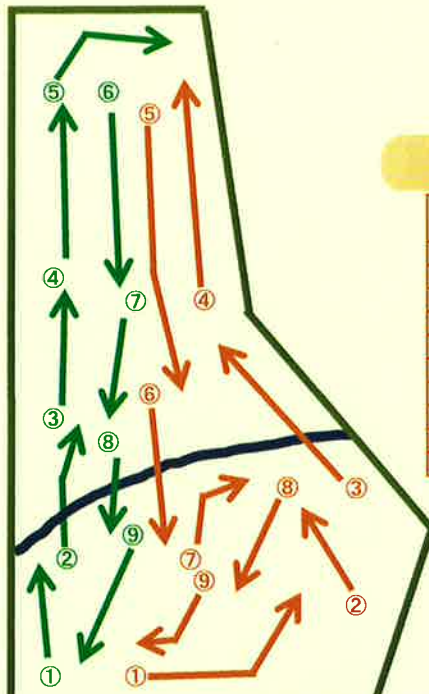

コースのご案内

※ 60,000㎡の敷地に5コース、45ホール。

山のすそを利用したゆるやかな上り、下りが順番にお楽しみ頂けるコースの流れとなっております。

はまなすコース

ホールNo.	距離(m)	PAR
1	60	4
2	87	4
3	40	3
4	60	4
5	45	3
6	60	4
7	40	3
8	50	4
9	58	4
total	500	33

あおさぎコース

ホールNo.	距離(m)	PAR
1	60	4
2	65	4
3	40	3
4	85	5
5	50	3
6	70	5
7	40	3
8	45	3
9	45	3
total	500	33

つつじコース

ホールNo.	距離(m)	PAR
1	95	5
2	45	3
3	80	5
4	40	3
5	35	3
6	50	4
7	80	4
8	40	3
9	35	3
total	500	33

うらほろパークゴルフ場

開場期間	4月29日～11月3日
電話	015-576-2700
所在地	十勝郡浦幌町帯富260番地1
指定管理者	札内緑地(株) 015-576-2660

もみじコース

ホールNo.	距離(m)	PAR
1	55	4
2	40	3
3	65	4
4	80	4
5	55	4
6	70	4
7	54	3
8	40	3
9	41	4
total	500	33

センターハウス南側

※センターハウスには休憩所、水洗トイレ完備。ゆったりとお過ごしい頂けます。

ななかまどコース

ホールNo.	距離(m)	PAR
1	75	4
2	40	3
3	70	5
4	40	3
5	40	3
6	50	4
7	50	3
8	55	4
9	80	4
total	500	33

※ 道々本別浦幌線沿JR浦幌駅より2km