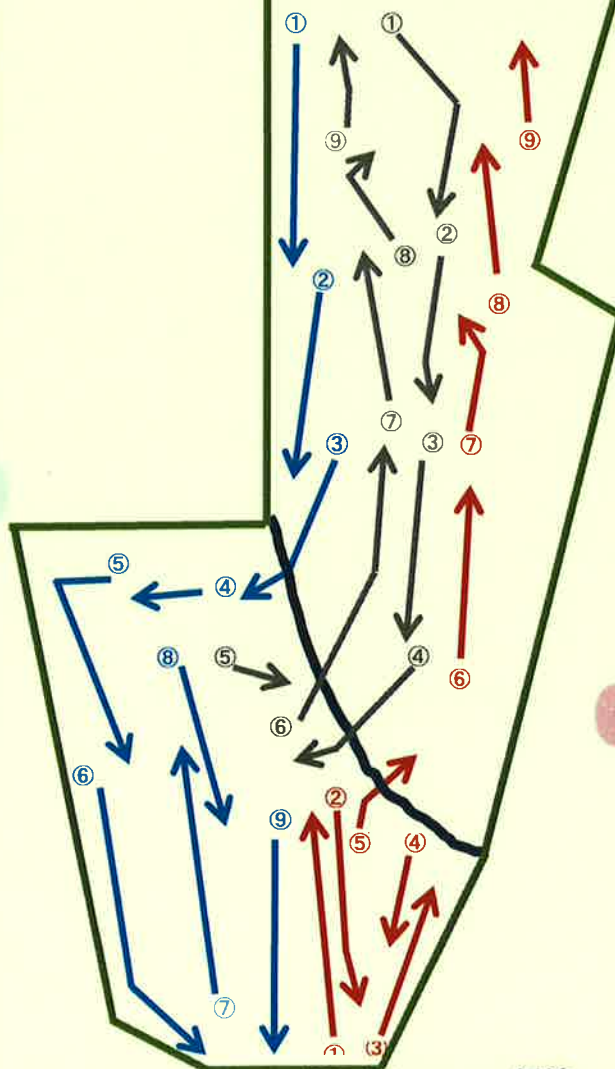

コースのご案内

※ 60,000㎡の敷地に5コース、45ホール。

山のすそを利用したゆるやかな上り、下りが順番にお楽しみ頂けるコースの流れとなっております。

はまなすコース

ホールNo.	距離(m)	PAR
1	60	4
2	87	4
3	40	3
4	60	4
5	45	3
6	60	4
7	40	3
8	50	4
9	58	4
total	500	33

あおさぎコース

ホールNo.	距離(m)	PAR
1	60	4
2	65	4
3	40	3
4	85	5
5	50	3
6	70	5
7	40	3
8	45	3
9	45	3
total	500	33

つつじコース

ホールNo.	距離(m)	PAR
1	95	5
2	45	3
3	80	5
4	40	3
5	35	3
6	50	4
7	80	4
8	40	3
9	35	3
total	500	33

うらほろパークゴルフ場

開場期間	4月29日～11月3日
電話	015-576-2700
所在地	十勝郡浦幌町帯富260番地1
指定管理者	札内緑地(株) 015-576-2660

もみじコース

ホールNo.	距離(m)	PAR
1	55	4
2	40	3
3	65	4
4	80	4
5	55	4
6	70	4
7	54	3
8	40	3
9	41	4
total	500	33

センターハウス南側

※センターハウスには休憩所、水洗トイレ完備。ゆったりとお過ごしい頂けます。

ななかまどコース

ホールNo.	距離(m)	PAR
1	75	4
2	40	3
3	70	5
4	40	3
5	40	3
6	50	4
7	50	3
8	55	4
9	80	4
total	500	33

※ 道々本別浦幌線沿JR浦幌駅より2km