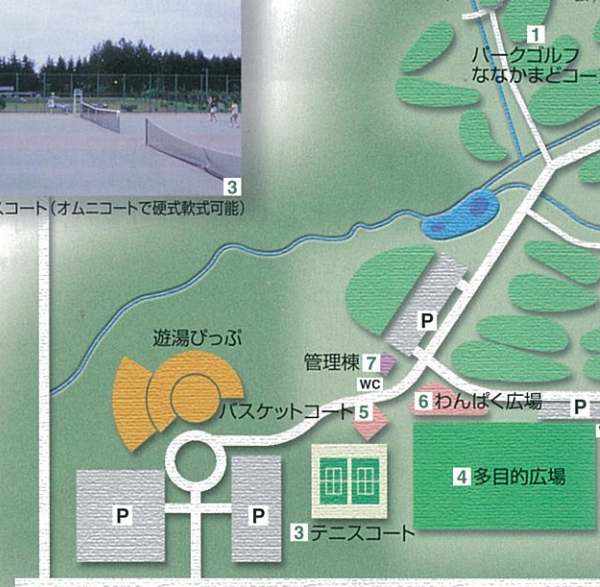

グリーンパークぴっぶ