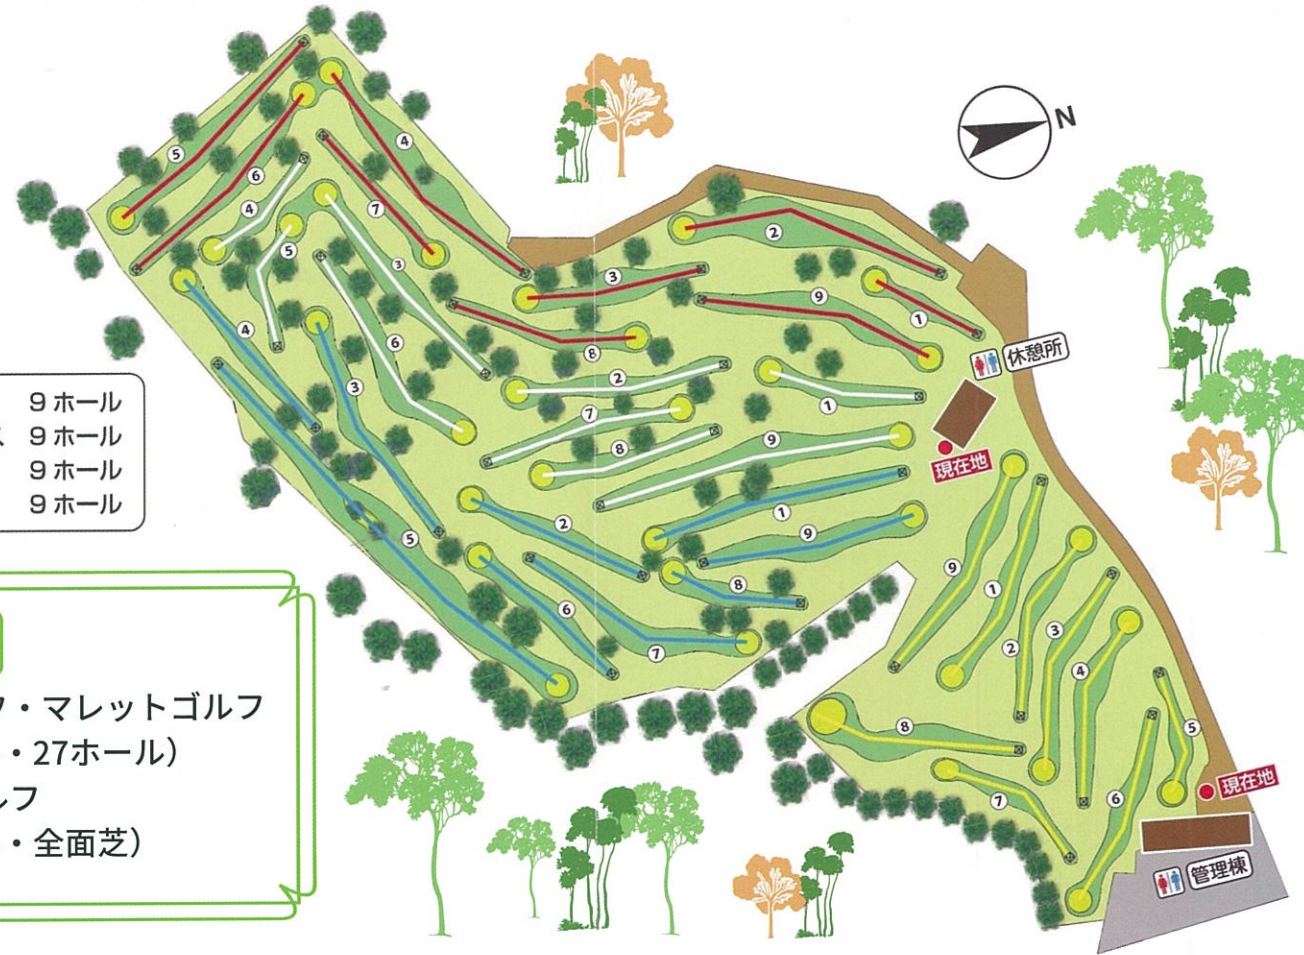

コース紹介(パークゴルフ・マレットゴルフ)

TOTAL コース距離 1,576 m コース面積 18,200 m²

A ニ御前コース

コースNo.	Par	距離(m)
1	4	45
2	4	40
3	4	44
4	3	40
5	3	26
6	4	42
7	3	34
8	4	44
9	4	50
コース計	33	365

B 加佐の岬コース

コースNo.	Par	距離(m)
1	4	53
2	3	39
3	4	50
4	3	41
5	5	100
6	3	37
7	4	50
8	3	27
9	4	44
コース計	33	441

C 北前船コース

コースNo.	Par	距離(m)
1	3	32
2	4	43
3	4	50
4	3	27
5	3	27
6	4	47
7	4	42
8	3	37
9	5	64
コース計	33	369

D 九谷焼コース

コースNo.	Par	距離(m)
1	3	24
2	4	56
3	3	37
4	5	59
5	4	52
6	4	50
7	3	34
8	3	39
9	4	50
コース計	33	401

■ ニ御前コース 9ホール
■ 加佐の岬コース 9ホール
■ 北前船コース 9ホール
■ 九谷焼コース 9ホール

通常開放
 ⊗パークゴルフ・マレットゴルフ
 (3コースのみ・27ホール)
 ⊗グランドゴルフ
 (1コースのみ・全面芝)

(一部指定グランドゴルフ用コース有り)

KAGA SPORTS SUPPORT AGENCY