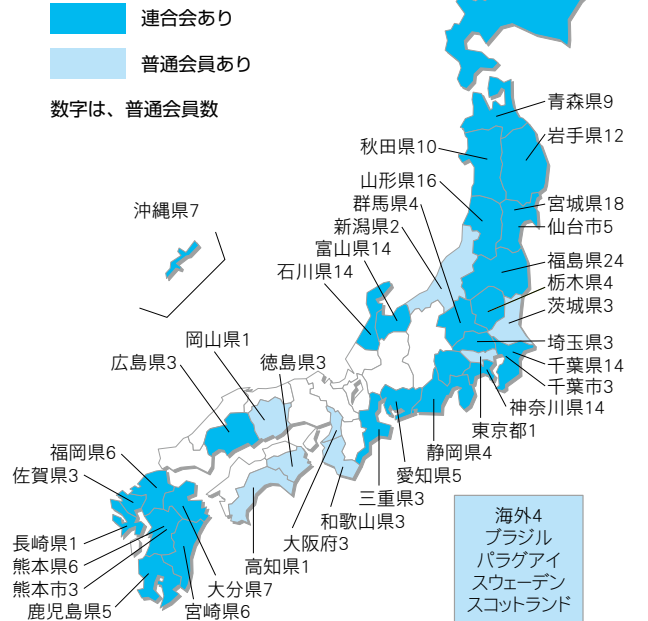

都道府県別 普通会員数

2023.4.11現在
41連合会
普通会員422団体

1協会あたりの個人会員数	普通会員数
50人未満	189
50人以上100人未満	139
100人以上200人未満	73
200人以上300人未満	13
300人以上400人未満	2
400人以上500人未満	1
500人以上1000人未満	5
1000人以上2000人未満	1

1協会あたりの個人会員数 平均81人

愛好者数(推定) 130万人

*個人会員数は報告の書類が届いていない場合等、2022年度以前の登録数の場合があります。
(注1)：連合会所在地内の会員数を表記しています。