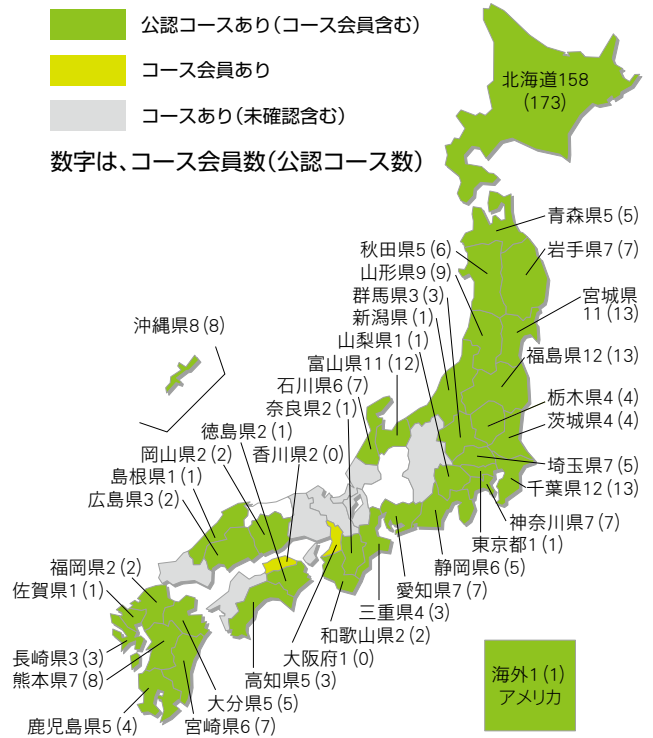

昨年 11,673

統計でみる

パークゴルフの普及状況

都道府県別 コース 普及状況

2023.4.11現在
コース会員338
公認コース349

- 公認コースあり(コース会員含む)
- コース会員あり
- コースあり(未確認含む)

数字は、コース会員数(公認コース数)

公認コース情報は、
当協会ホームページで
全コースを紹介しています。