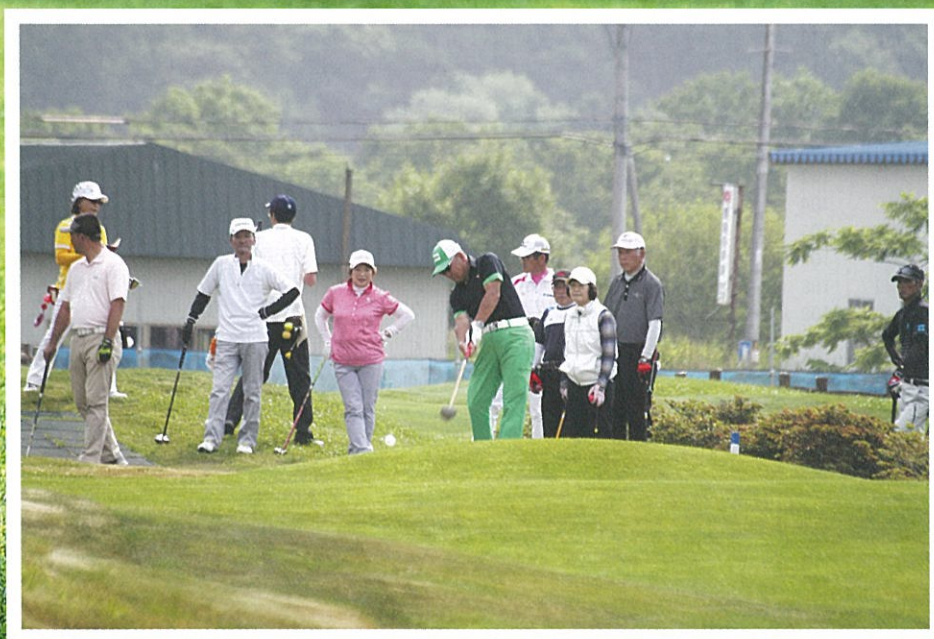

NPGA

NEWS 28

2015.9.1 発行 「NPGA ニュース」

みんなのパークゴルフ

第29回パークゴルフ北海道オープン開催! 北海道白糠町 夏の熱戦を地域で盛りあげ

NIPPON PARKGOLF ASSOCIATION
公益社団法人日本パークゴルフ協会

北海道中川郡幕別町宝町53番地1 TEL0155-54-2260 FAX0155-54-2204