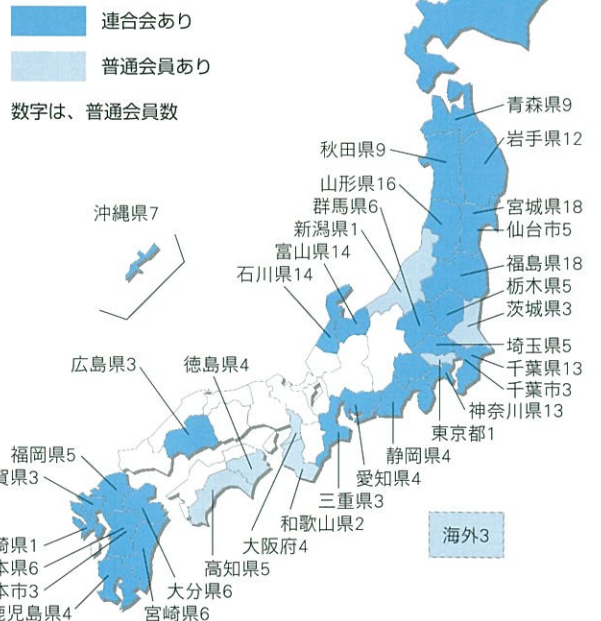

1協会あたりの個人会員数	普通会員数
50人未満	97
50人以上100人未満	165
100人以上150人未満	95
150人以上200人未満	32
200人以上250人未満	18
250人以上300人未満	10
300人以上400人未満	11
400人以上500人未満	4
500人以上600人未満	3
600人以上700人未満	1
700人以上800人未満	1
800人以上900人未満	0
900人以上1000人未満	1
1000人以上2000人未満	7
2000人以上3000人未満	1

1協会あたりの個人会員数 平均132人

都道府県別 普通会員数

2015.4.10 現在
40 連合会
普通会員 446 団体

*左表の個人会員数は再登録の書類が届いていない場合等、H27年度以前の登録数の場合があります。
(注1)：連合会所在地内の会員数を表記しています。