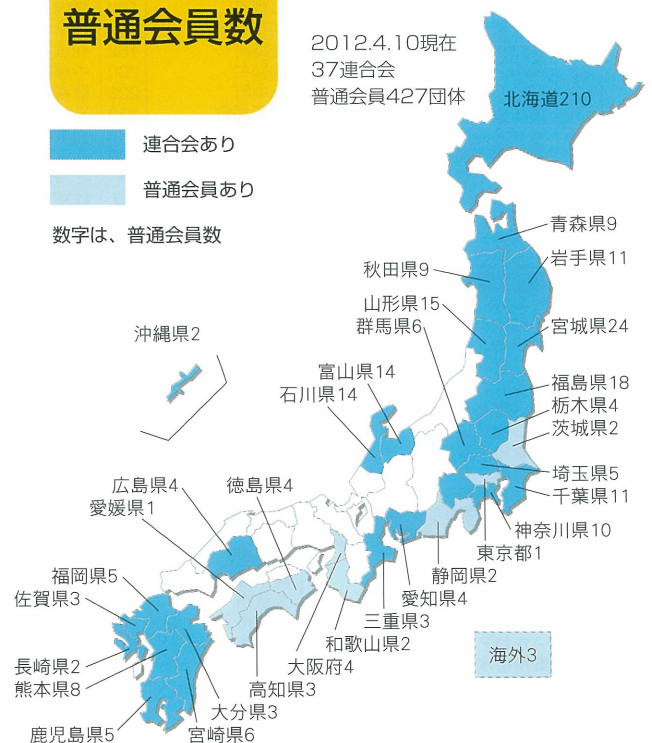

1協会あたりの個人会員数	普通会员数
50人未満	80
50人以上100人未満	159
100人以上150人未満	93
150人以上200人未満	34
200人以上250人未満	20
250人以上300人未満	8
300人以上350人未満	6
350人以上400人未満	8
400人以上450人未満	1
450人以上500人未満	3
500人以上600人未満	3
600人以上700人未満	2
700人以上800人未満	1
800人以上900人未満	1
900人以上1000人未満	0
1000人以上2000人未満	7
2000人以上3000人未満	1

1協会あたりの個人会員数 平均143人

都道府県別 普通会员数

*左表の個人会員数は再登録の書類が届いていない場合等、H24年度以前の登録数の場合があります。
(注1)：連合会所在地内の会員数を表記しています。