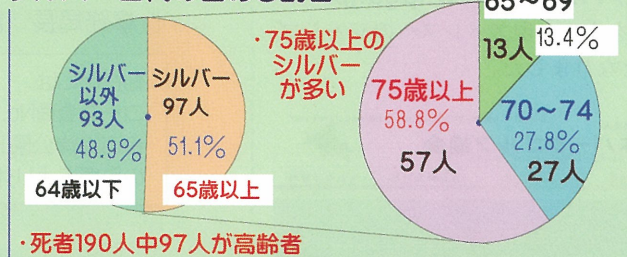

光子さんが行く

～「運転は前をよく見て」の巻～

私は元気な光子。一緒に交通ルールとマナーを見て行きましょう。歳はナイヨ。これから、よろしくね。

- 春も安全第一に!
- ワクワクしても運転に集中してね!
- 安全確認はしっかりと!
- おしゃべりは、ほどほどに!

シルバー世代の事故が増えてます!

(H23年中の事故実態)

シルバー世代の占める割合

・死者190人中97人が高齢者