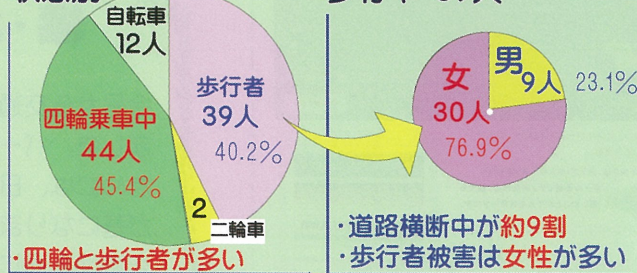

光子さんの知恵袋

豚肉は体を回復させる強い味方! 脳卒中の抑制、病気に対する抵抗力を高め、記憶力の衰えを防ぐ働きがあります。知ってましたか?

おまわりさんからの

ワンポイントアドバイス

- 高齢運転者標識を付けましょう! 雪解けが進むと、周りの車のスピードも速くなってきます。「高齢運転者標識」を前後に付けて、ベテランドライバーとして、お手本となるような運転をしましょう。
- 同乗者もシートベルトを! 春は運転に不慣れなドライバーもおります。万が一の事故に備えて、全席シートベルトを締めましょう。
- 時間と気持ちに余裕を持って! 急いでいると、周りの歩行者や自転車、信号機など、大事な情報を見落としかねません。スピードは控えめに、早めに出発するなど、ゆとりある運転を心掛けましょう。

◎ 子供の動きに注意!

春は、初めて一人で登下校する新一年生もいます。子供を見かけたら、「飛び出してくるかもしれない」という意識を持って、子供の動きをよく見ましょう。

平成24年 交通安全年間スローガン
優秀作 (内閣府特命担当大臣賞)
慣れた道 思わぬ危険がかくれんば
あなたの周りの、いつもの道路も気をつけて