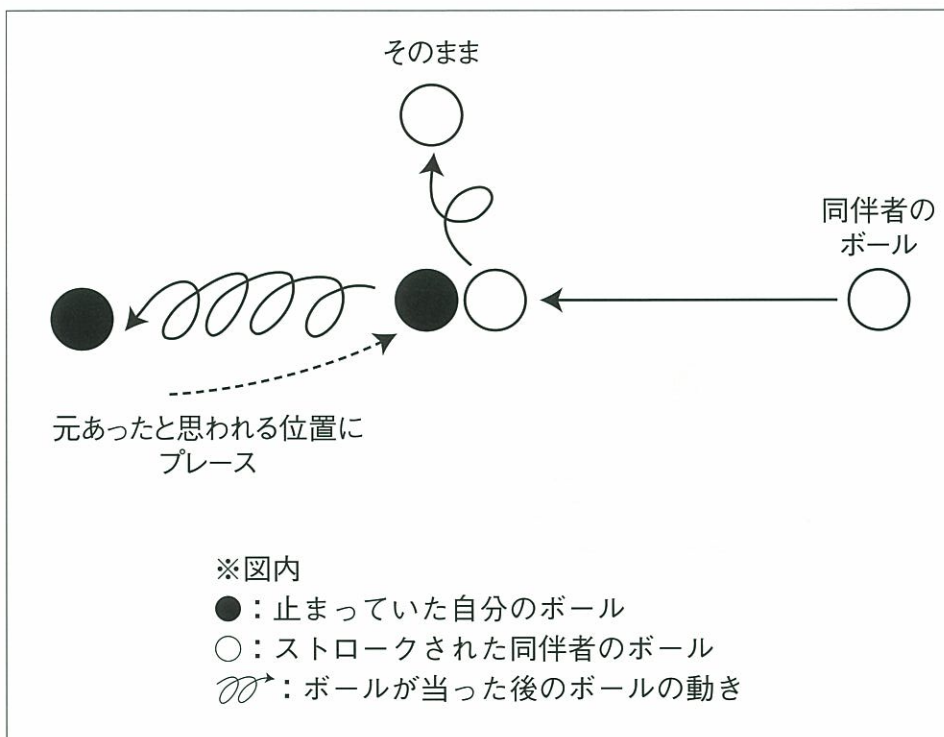

こんな時はどうするの？  
はしもと部長が明快にお答えします！

指導普及部長の  
橋本 猛夫さん

止まっていた自分のボールに同伴者がストロークしたボールが当たったので、自分でプレース（元あったと思われる位置に置く）した。規則33条-2 1項（動かした者がプレースしなければならない。）に違反するので、ペナルティですか？

1

※図内

●：止まっていた自分のボール

○：ストロークされた同伴者のボール

→：ボールが当たった後のボールの動き