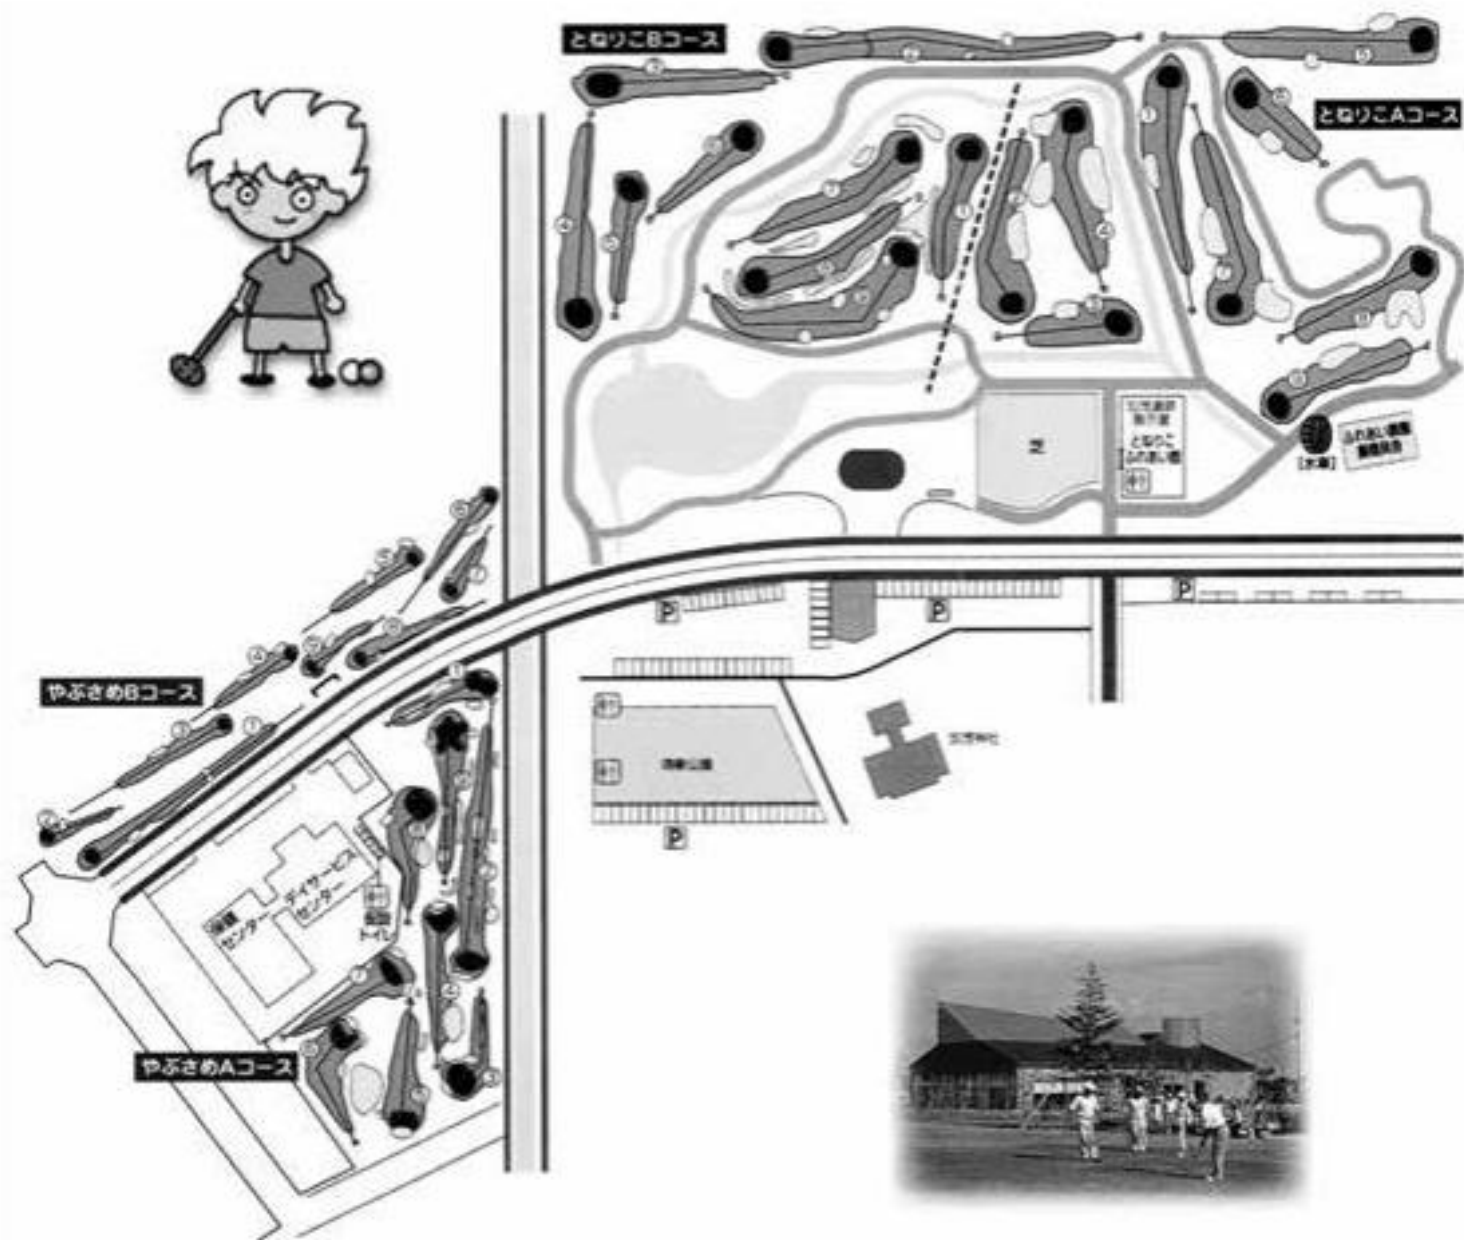

# 下村パークゴルフ場コース図

とねりこコース						やぶさめコース					
Aコース			Bコース			Aコース			Bコース		
No.	距離	PAR	No.	距離	PAR	No.	距離	PAR	No.	距離	PAR
1	70	4	1	30	3	1	33	3	1	83	4
2	50	4	2	100	4	2	90	4	2	22	3
3	30	3	3	55	4	3	35	4	3	55	4
4	55	4	4	50	4	4	50	4	4	40	4
5	100	4	5	35	3	5	40	3	5	42	4
6	30	3	6	35	3	6	43	4	6	50	4
7	55	4	7	55	4	7	40	3	7	28	3
8	30	3	8	50	4	8	44	4	8	45	4
9	60	4	9	70	4	9	50	4	9	35	3
小計	480	33	小計	480	33	小計	425	33	小計	400	33
合計						合計					
960						825					
66						66					