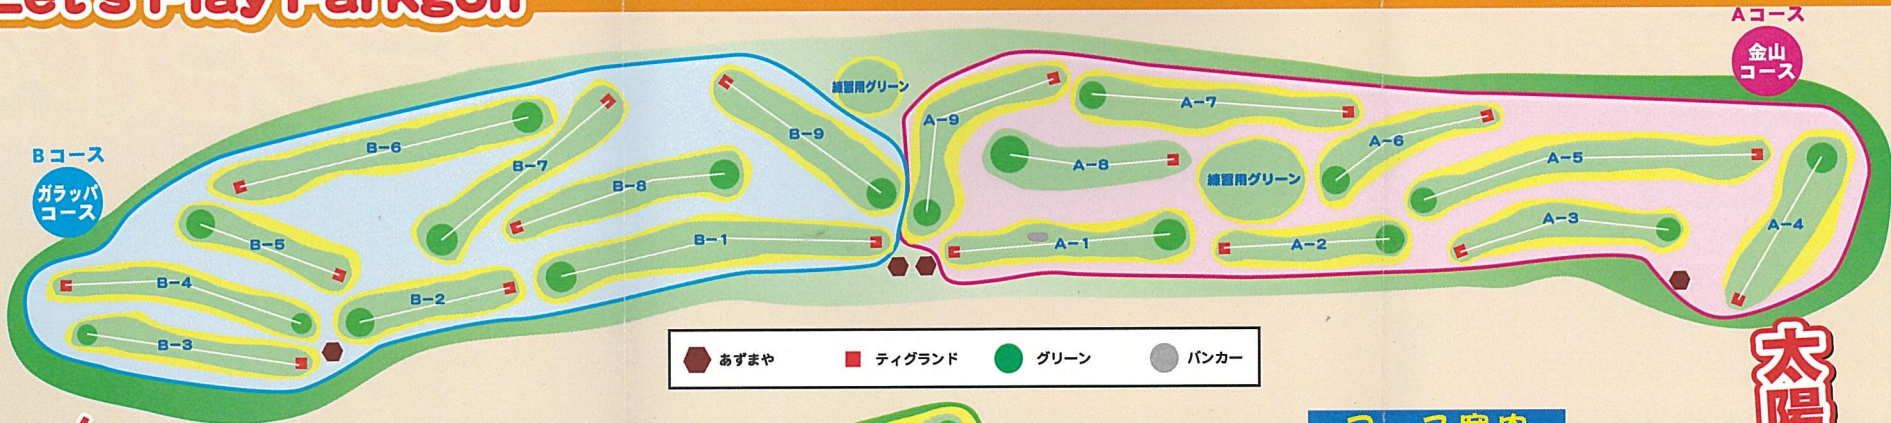

Let's Play Parkgolf