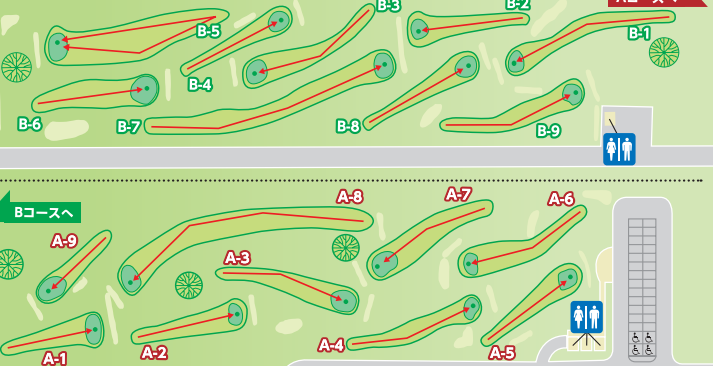

広い芝生の広場と川沿いにあるバーベキュー広場が人気。
 たくさんの人が一堂に集まれる万人広場、いろいろな使い方ができる芝生広場、
 1周2キロと1.5キロのマラソンコースがありアウトドア派には人気のスポット。
 木曽川を挟んだ対岸の東エリアには家族に人気のカーサイト付の
 デイキャンプ場とパークゴルフに最適なコースがあります。

東エリア パークゴルフのご案内

パークゴルフに使うのはパークゴルフ専用クラブとボールだけ。子どもから老年
 寄りまで楽しめるスポーツです。園内のコースの利用は無料。用具の持ち込みは
 自由ですが、専用の用具をお持ちでない方には用具のレンタルも行っています。

マナー&ルール

- ▶本コースはパークゴルフに適しています。
- ▶3~4人1組でプレーして下さい。
- ▶プレー中は前方、周りに人がいないことを確認してからスイングして下さい。
- ▶ゴルフ・ラジコンなど、他の利用者に危険が及ぶ行為はご遠慮下さい。
- ▶コース内は禁煙です。
- ▶白い杭はOB区域を示しています。OB区域の外に出して2打付加して下さい。

料金について..... コース利用料金: 無料

用具 レンタル 価格

貸出	基本2点セット(クラブ1本・ボール1個)	200円
	クラブのみ	100円
	ボールのみ	100円
販売	スコアカード	10円

※パークゴルフ等の用具は持ち込み自由。 ※大人・子ども同一価格です。
 ※レンタル利用者にはスコアカードをサービス。筆記用具は無料貸出。

貸出 場所

公園休園日を 除く毎日	木曽三川公園センター 水と緑の館・展望タワー受付 ※こちらで貸出を行う場合のみ、1貸出につき1,000円の保証金を 頂きます。(基本セット、クラブのみ、ボールのみでも一律)なお、保 証金は貸出用具の返却時に預かり証と引き替えに返金いたします。
----------------	--

貸出 時間

水と緑の館・ 展望タワー受付	開園時刻から閉園時刻2時間前まで
-------------------	------------------

パークゴルフコース

屋外スポーツやバーベキューなどに最適!

目的に合わせて自由に使えるので、家族や仲間と一緒にどんどん活用してください!

各施設のご案内

- トイレ
- 多目的トイレ
- 公園エリア
- 駐車場
- 水飲み場