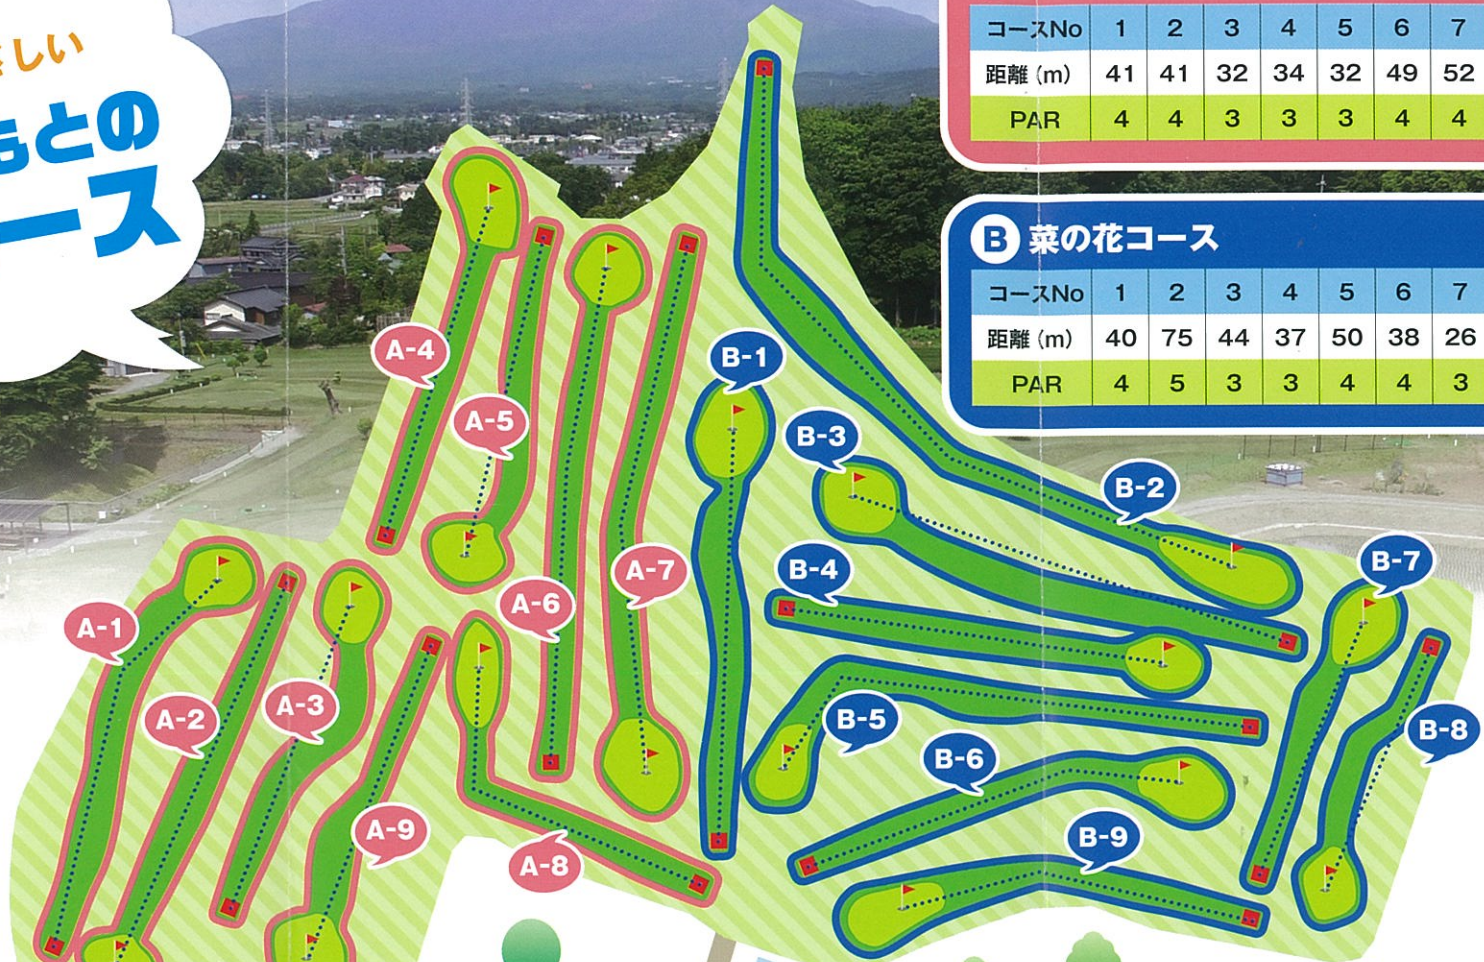

初心者にもやさしい

ふじのふもとの 公認コース

A ふじ桜 コース

A ふじ桜コース

コースNo	1	2	3	4	5	6	7	8	9	合計
距離 (m)	41	41	32	34	32	49	52	36	33	350
PAR	4	4	3	3	3	4	4	4	4	33

B 菜の花コース

コースNo	1	2	3	4	5	6	7	8	9	合計
距離 (m)	40	75	44	37	50	38	26	25	35	370
PAR	4	5	3	3	4	4	3	3	4	33

至 国道246号

クラブ
ハウス

休憩所

駐車場

お帰りは、左折に
ご協力下さい。

Let's Play!!
パークゴルフ

B 菜の花 コース