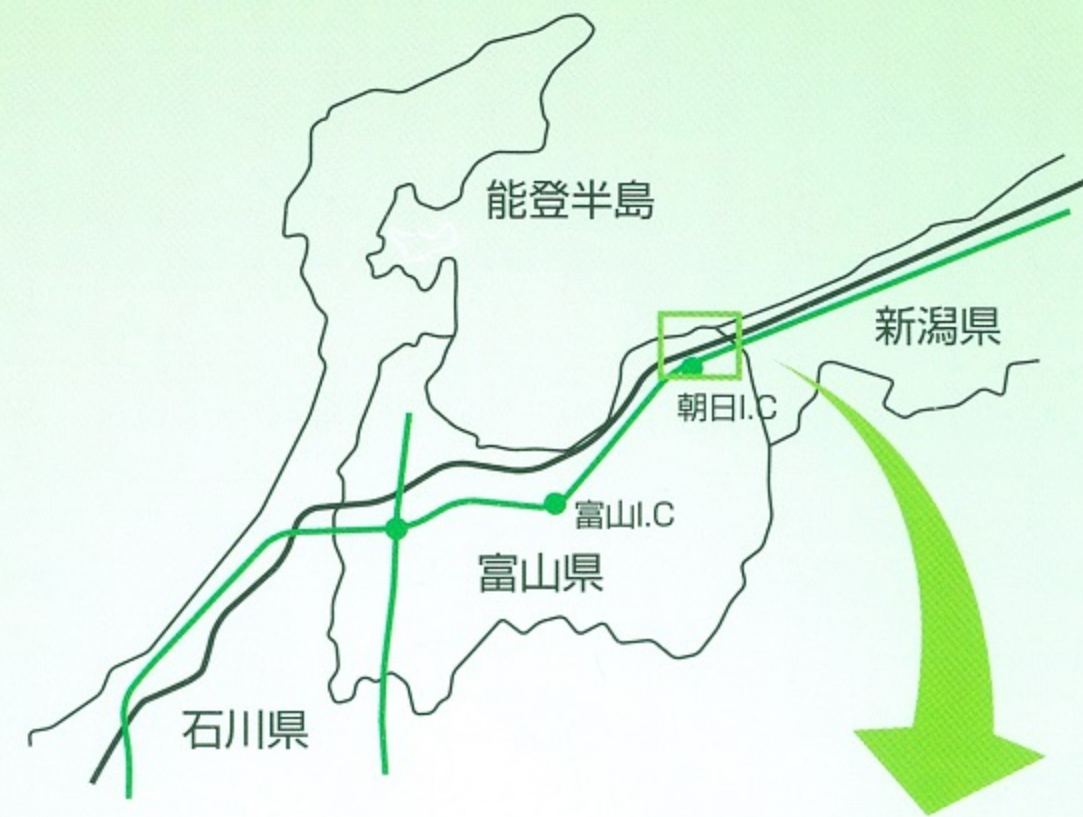

## 交通のご案内

- 北陸自動車道朝日I.C.より車で10分
- 越中宮崎駅より徒歩10分