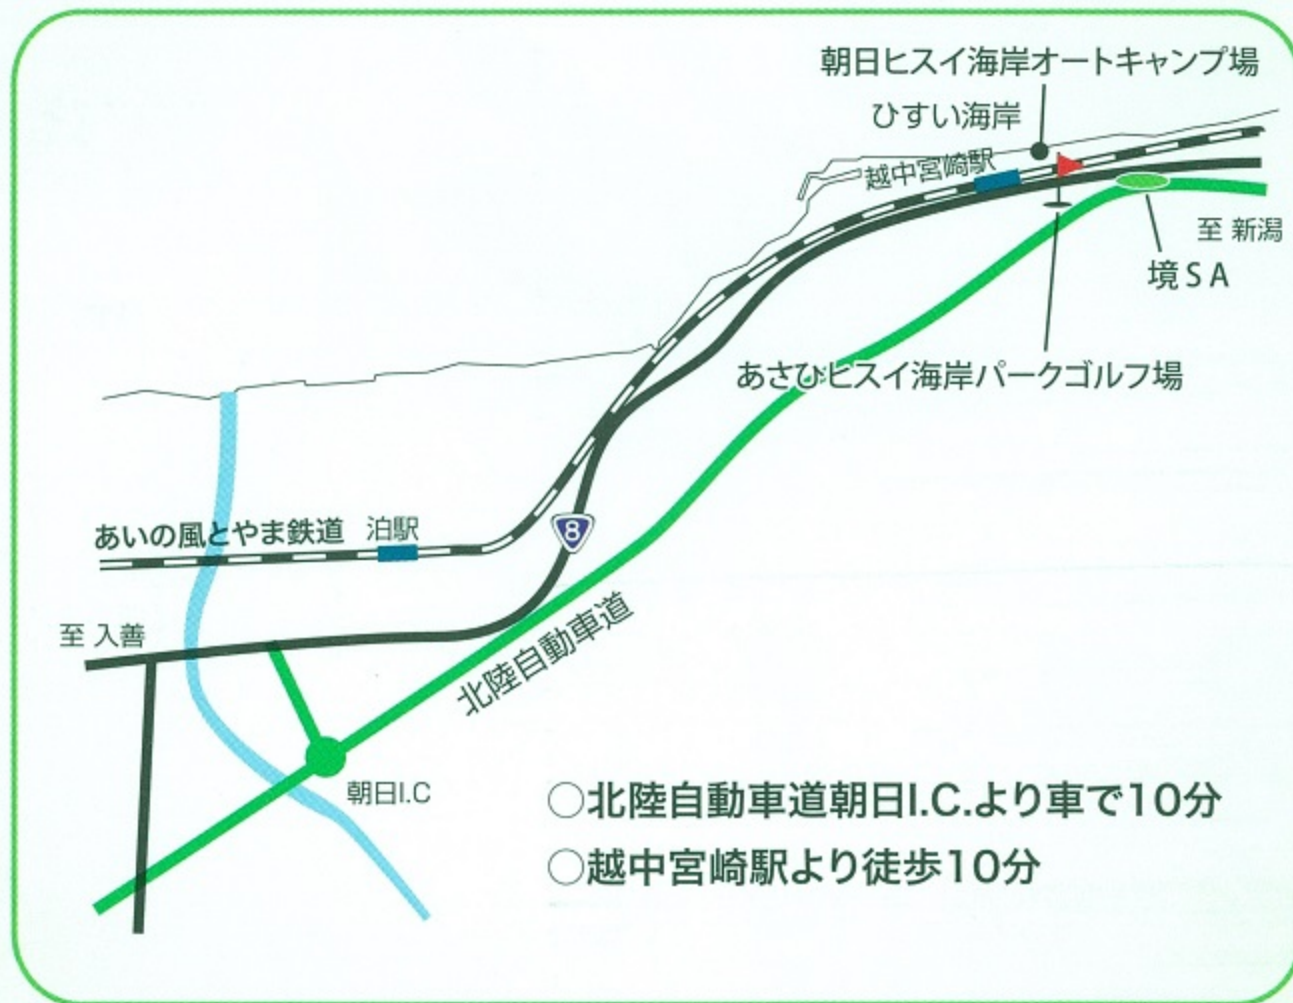

## 交通のご案内

- 北陸自動車道朝日I.C.より車で10分
- 越中宮崎駅より徒歩10分