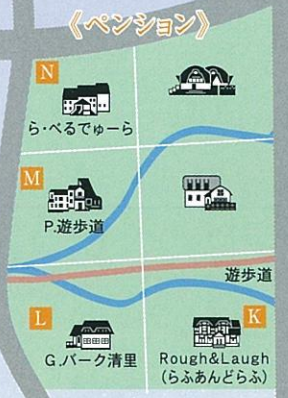

センター施設のご案内(年中無休)

施設名	営業期	施設の規模・概要
管理センター・売店	通年	「清里の森」の総合案内所(ご予約・お問い合わせ先) 菓子類、ワイン・地元野菜等の販売
スポーツ施設	テニスコート	全5面(ナイター設備) クラブハウス併設
	パークゴルフ場	4月~12月 18ホール(レンタルクラブ・ボール:無料)
	ディスクゴルフ場	9ホール(レンタルディスク:無料)
体験施設	木工教室 (定員:80名/1回)	GW及び夏休みの開催(随時受付) TEL 0551-48-3058 E-mail kykicori@yahoo.co.jp
	陶芸教室 (定員:40名/1回)	土・日・祝及び夏期シーズンは毎日開催(1日2回) TEL 090-6563-5744
	シルバーアクセサリー教室 (定員:10名/1回)	夏期のみ TEL 090-4460-0222
各教室とも10名様前後からの団体、陶芸教室は開催日以外のお申込みには予約が必要となります		
森の音楽堂	通年	収容人数240名、貸ホールとしてのご利用可
その他施設	アスレチック	FSC®認証木製遊具としては日本最大級
	芝生広場	55,000㎡(あすまや2ヶ所、散策路)
	無料駐車場	約300台収容
	屋外トイレ	4ヶ所(うち身障者用2ヶ所)
プラネタリウム	エアドーム式。定員25名	
バーベキューエリア		備品セットのレンタルあり。(予約制)

※木工・陶芸・シルバーアクセサリー体験教室のご予約は管理センターでもお受けします。詳しくは「管理センター」TEL.0551-48-3151までお問い合わせください。

株式会社 清里の森管理公社

〒407-0301 山梨県北杜市高根町清里3545-1
TEL.0551-48-3151 FAX.0551-48-3051
<http://www.kiyosatonomori.co.jp>

Kiyosato Forest Guide Map

「清里の森」別荘エリア

- 公衆電話
- 駐車場(無料)
- バスゲート
- トイレ
- トイレ(身障者)
- 星空観賞スポット
- 野鳥観賞スポット

遊歩道
ラ・ベルでゆーら
至 清泉
シヨッピングまで歩いて10分

「食事とショッピングのお店」

道の両側につづく味とファッションの店。木洩れ日やそよ風を感じながら、お食事、ショッピングをお楽しみください。

「お食事のお店」

- ルミエール
- イタリア料理 ミロ清里
- ヒッコリーファーム
- レイスリー

「ショッピングのお店」

- 森の日曜日
- レイスリー

清里の森管理センター
(総合案内所)
テニス・パークゴルフ・ディスクゴルフ受付売店

B-1 木工教室 (プラザ1F)
オルゴール、時計、キーホルダーなど種類多数。学校等の体験教室にぜひご利用下さい。

B-2 陶芸教室 (プラザ1F及び陶芸館)
専門家の指導による本格的な焼き物づくりが楽しめます。手びねりを基本とした連続コースもあります。

B-4 彫刻ギャラリー「GAKOU」(プラザ2F)
緑豊かな自然のなかで彫刻を身近に感じていただく空間。全ての人(障害のある人も無い人も)に鑑賞できる機会をと彫刻家「栗山賢行」の「触れて見る彫刻展」を開催。