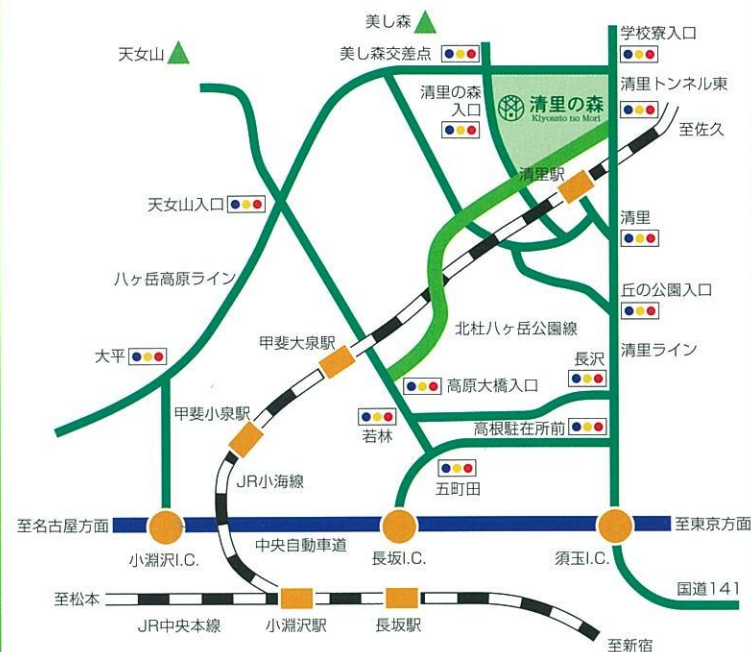

Let's Enjoy all
KIYOSATO!

清里の森 アクセスマップ

食事とショッピングのお店

ショッピングのお店	
森の日曜日	ドライフラワーと手作り雑貨のお店。 TEL 0551-48-4006
レイスリー	デジタルアート・建築CG Artsの製作ラボ+ギャラリー。フォトデータ調整+高品質大判出力サービスも。(事前連絡) TEL 0551-45-7481
食事のお店	
ルミエール	ハンバーグと特大エビフライが有名なお店。 TEL 0551-48-4822
ピッコリーファーム	清里で人気のお好み焼き専門店。 TEL 0551-48-4825
イタリア料理 ミロ清里	本格的なイタリア料理のお店。 TEL 0551-48-3737